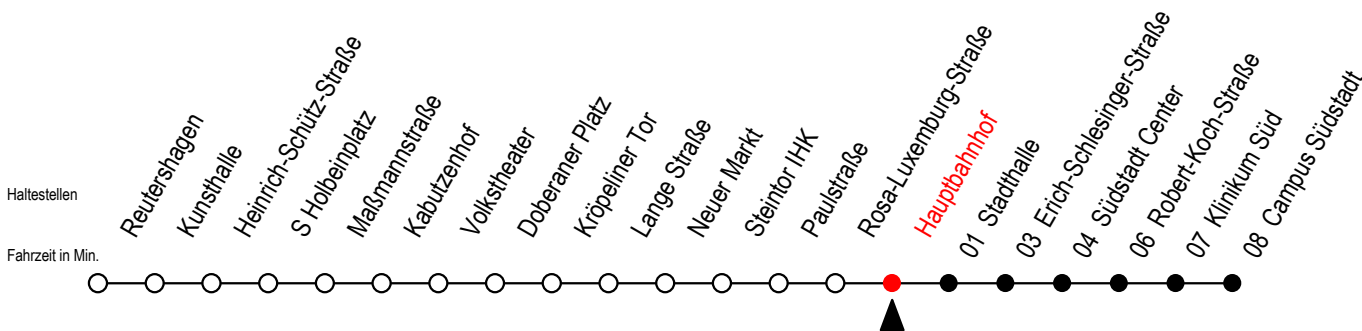

Gültig ab 04.01.2021

Alle Angaben ohne Gewähr

Richtung: Campus Südstadt

Uhr Montag - Freitag			Uhr Montag - Freitag [WSW]			Uhr Samstag		Uhr Sonntag - Feiertag	
4	14	41	4	14	41	4	--	4	--
5	13	43	5	13	43	5	--	5	--
6	09	37 57	6	09	39	6	41	6	--
7	17	37 57	7	09	39	7	11 41	7	44
8	17	37 57	8	09	39	8	13 43	8	13 43
9	17	37 57	9	09	37 57	9	13 43	9	13 43
10	17	37 57	10	17	37 57	10	09 39	10	13 43
11	17	37 57	11	17	37 57	11	09 39	11	13 43
12	17	37 57	12	17	37 57	12	09 39	12	13 43
13	17	37 57	13	17	37 57	13	09 39	13	13 43
14	17	37 57	14	17	37 57	14	09 39	14	13 43
15	17	37 57	15	17	37 57	15	09 39	15	13 43
16	17	37 57	16	17	37 57	16	09 39	16	13 43
17	17	37 57	17	17	37 57	17	09 39	17	13 43
18	17	39	18	17	39	18	09 39	18	13 43
19	09	39	19	09	39	19	09 39	19	13 43
20	09	43	20	09	43	20	09 43	20	13 43
21	13	43	21	13	43	21	13 43	21	13 43
22	13	41	22	13	41	22	13 41	22	13 41
23	11	41	23	11	41	23	11 41	23	11 41

WSW = fährt in den Winter-, Sommer- und Weihnachtsferien - siehe Infoblatt