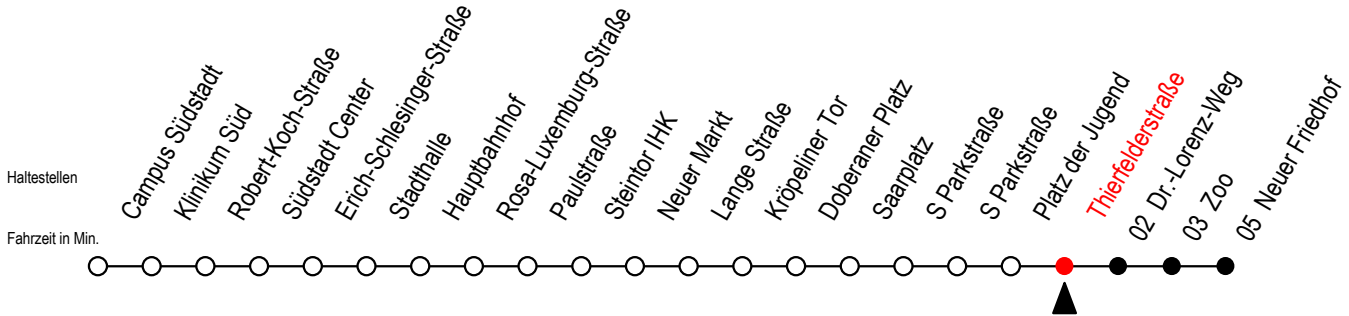

Gültig ab 04.01.2021

Alle Angaben ohne Gewähr

Richtung: Neuer Friedhof

Uhr Montag - Freitag			Uhr Montag - Freitag [WSW]			Uhr Samstag		Uhr Sonntag - Feiertag	
4	02	36	4	02	36	4	--	4	--
5	06	36 57	5	06	36	5	--	5	--
6	06	36 58	6	06	36	6	08 36	6	--
7	18	38 58	7	06	36	7	06 36	7	38
8	18	38 58	8	06	36 56	8	06 36	8	08 36
9	18	38 58	9	06	36 58	9	06 36	9	06 36
10	18	38 58	10	18	38 58	10	06 36	10	06 36
11	18	38 58	11	18	38 58	11	06 36	11	06 36
12	18	38 58	12	18	38 58	12	06 36	12	06 36
13	18	38 58	13	18	38 58	13	06 36	13	06 36
14	18	38 58	14	18	38 58	14	06 36	14	06 36
15	18	38 58	15	18	38 58	15	06 36	15	06 36
16	18	38 58	16	18	38 58	16	06 36	16	06 36
17	18	38 58	17	18	38 58	17	06 36	17	06 36
18	18	38	18	18	38	18	06 36	18	06 36
19	06	36	19	06	36	19	06 36	19	06 36
20	06	36	20	06	36	20	06 36	20	06 36
21	06	36	21	06	36	21	06 36	21	06 36
22	06	36	22	06	36	22	06 36	22	06 36
23	06	36	23	06	36	23	06 36	23	06 36
0	06		0	06		0	06	0	06

WSW = fährt in den Winter-, Sommer- und Weihnachtsferien - siehe Infoblatt