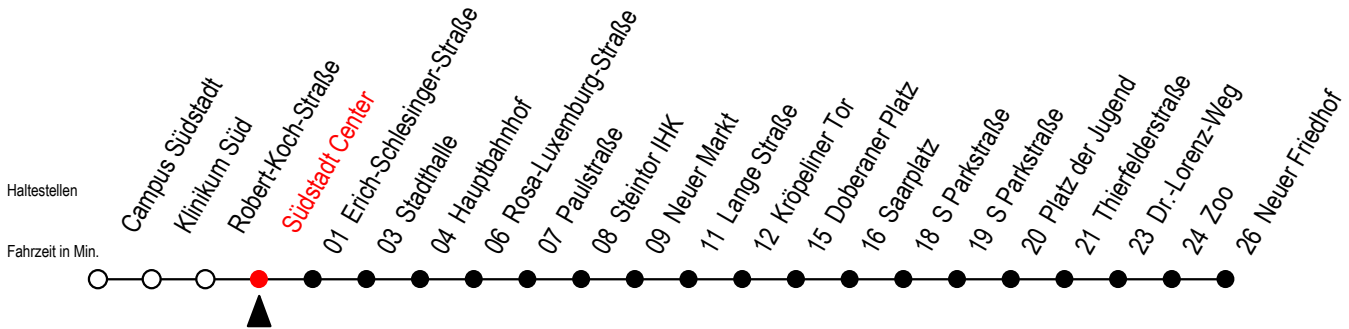

Gültig ab 04.01.2021

Alle Angaben ohne Gewähr

Richtung: Neuer Friedhof

Uhr Montag - Freitag				Uhr Montag - Freitag [WSW]				Uhr Samstag				Uhr Sonntag - Feiertag			
4	13	41		4	13	41		4	--			4	--		
5	11	44		5	11	44		5	--			5	--		
6	14	36	56	6	14	44		6	13	43		6	--		
7	16	36	56	7	14	44		7	13	43		7	--		
8	16	36	56	8	14	44		8	11	41		8	09	39	
9	16	36	56	9	14	36	56	9	11	44		9	09	39	
10	16	36	56	10	16	36	56	10	14	44		10	09	39	
11	16	36	56	11	16	36	56	11	14	44		11	09	39	
12	16	36	56	12	16	36	56	12	14	44		12	09	39	
13	16	36	56	13	16	36	56	13	14	44		13	09	39	
14	16	36	56	14	16	36	56	14	14	44		14	09	39	
15	16	36	56	15	16	36	56	15	14	44		15	09	39	
16	16	36	56	16	16	36	56	16	14	44		16	09	39	
17	16	36	56	17	16	36	56	17	14	44		17	09	39	
18	16	44		18	16	44		18	14	44		18	09	39	
19	14	44		19	14	44		19	14	44		19	09	39	
20	04 <sup>E</sup>	11	41	20	04 <sup>E</sup>	11	41	20	04 <sup>E</sup>	11	41	20	11	41	
21	11	41		21	11	41		21	11	41		21	11	41	
22	13	43		22	13	43		22	13	43		22	13	43	
23	13	43		23	13	43		23	13	43		23	13	43	
0	02 <sup>#E</sup>			0	02 <sup>#E</sup>			0	02 <sup>#E</sup>			0	02 <sup>#E</sup>		

# = fährt über Goetheplatz - Schröderplatz

E = fährt bis Heinrich-Schütz-Str.

WSW = fährt in den Winter-, Sommer- und Weihnachtsferien - siehe Infoblatt