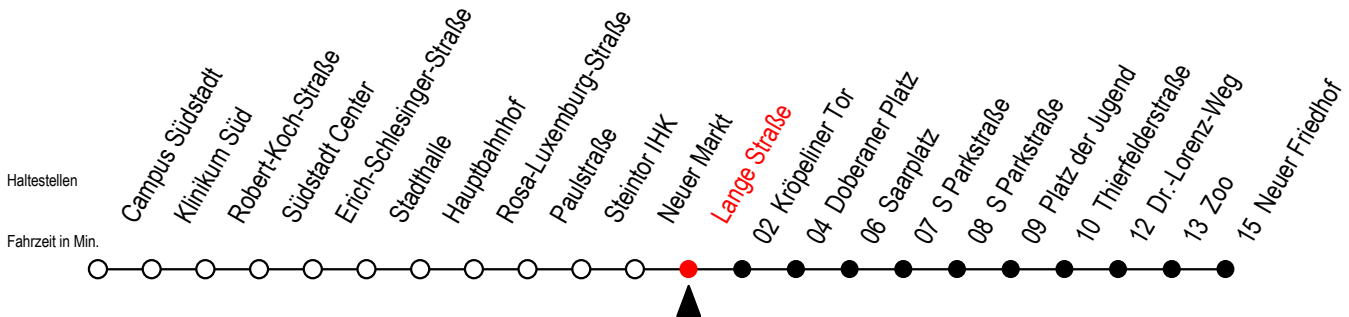

Gültig ab 04.01.2021

Alle Angaben ohne Gewähr

Richtung: Neuer Friedhof

Uhr Montag - Freitag			Uhr Montag - Freitag [WSW]			Uhr Samstag			Uhr Sonntag - Feiertag		
4	23	53	4	23	53	4	--	4	--		
5	23	55	5	23	55	5	--	5	--		
6	25	47	6	25	55	6	23 53	6	--		
7	07 27 47		7	25 55		7	23 53	7	--		
8	07 27 47		8	25 55		8	23 53	8	22 52		
9	07 27 47		9	25 47		9	23 55	9	22 52		
10	07 27 47		10	07 27 47		10	25 55	10	22 52		
11	07 27 47		11	07 27 47		11	25 55	11	22 52		
12	07 27 47		12	07 27 47		12	25 55	12	22 52		
13	07 27 47		13	07 27 47		13	25 55	13	22 52		
14	07 27 47		14	07 27 47		14	25 55	14	22 52		
15	07 27 47		15	07 27 47		15	25 55	15	22 52		
16	07 27 47		16	07 27 47		16	25 55	16	22 52		
17	07 27 47		17	07 27 47		17	25 55	17	22 52		
18	07 27 55		18	07 27 55		18	25 55	18	22 52		
19	25 55		19	25 55		19	25 55	19	22 52		
20	14 ^E 23 53		20	14 ^E 23 53		20	14 ^E 23 53	20	23 53		
21	23 53		21	23 53		21	23 53	21	23 53		
22	23 53		22	23 53		22	23 53	22	23 53		
23	23 53		23	23 53		23	23 53	23	23 53		

E = fährt bis Heinrich-Schütz-Str.

WSW = fährt in den Winter-, Sommer- und Weihnachtsferien - siehe Infoblatt