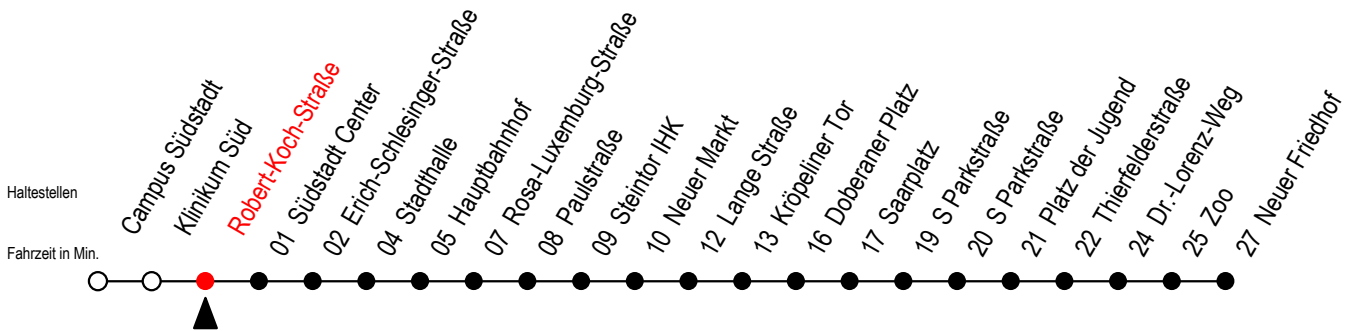

Gültig ab 04.01.2021

Alle Angaben ohne Gewähr

Richtung: Neuer Friedhof

Uhr Montag - Freitag			Uhr Montag - Freitag [WSW]			Uhr Samstag			Uhr Sonntag - Feiertag		
4	12	40	4	12	40	4	--	4	--		
5	10	43	5	10	43	5	--	5	--		
6	13	35 55	6	13	43	6	12 42	6	--		
7	15	35 55	7	13	43	7	12 42	7	--		
8	15	35 55	8	13	43	8	10 40	8	08 38		
9	15	35 55	9	13	35 55	9	10 43	9	08 38		
10	15	35 55	10	15	35 55	10	13 43	10	08 38		
11	15	35 55	11	15	35 55	11	13 43	11	08 38		
12	15	35 55	12	15	35 55	12	13 43	12	08 38		
13	15	35 55	13	15	35 55	13	13 43	13	08 38		
14	15	35 55	14	15	35 55	14	13 43	14	08 38		
15	15	35 55	15	15	35 55	15	13 43	15	08 38		
16	15	35 55	16	15	35 55	16	13 43	16	08 38		
17	15	35 55	17	15	35 55	17	13 43	17	08 38		
18	15	43	18	15	43	18	13 43	18	08 38		
19	13	43	19	13	43	19	13 43	19	08 38		
20	03 <sup>E</sup>	10 40	20	03 <sup>E</sup>	10 40	20	03 <sup>E</sup> 10 40	20	10 40		
21	10	40	21	10	40	21	10 40	21	10 40		
22	12	42	22	12	42	22	12 42	22	12 42		
23	12	42	23	12	42	23	12 42	23	12 42		
0	01 <sup>#E</sup>		0	01 <sup>#E</sup>		0	01 <sup>#E</sup>	0	01 <sup>#E</sup>		

# = fährt über Goetheplatz - Schröderplatz

E = fährt bis Heinrich-Schütz-Str.

WSW = fährt in den Winter-, Sommer- und Weihnachtsferien - siehe Infoblatt