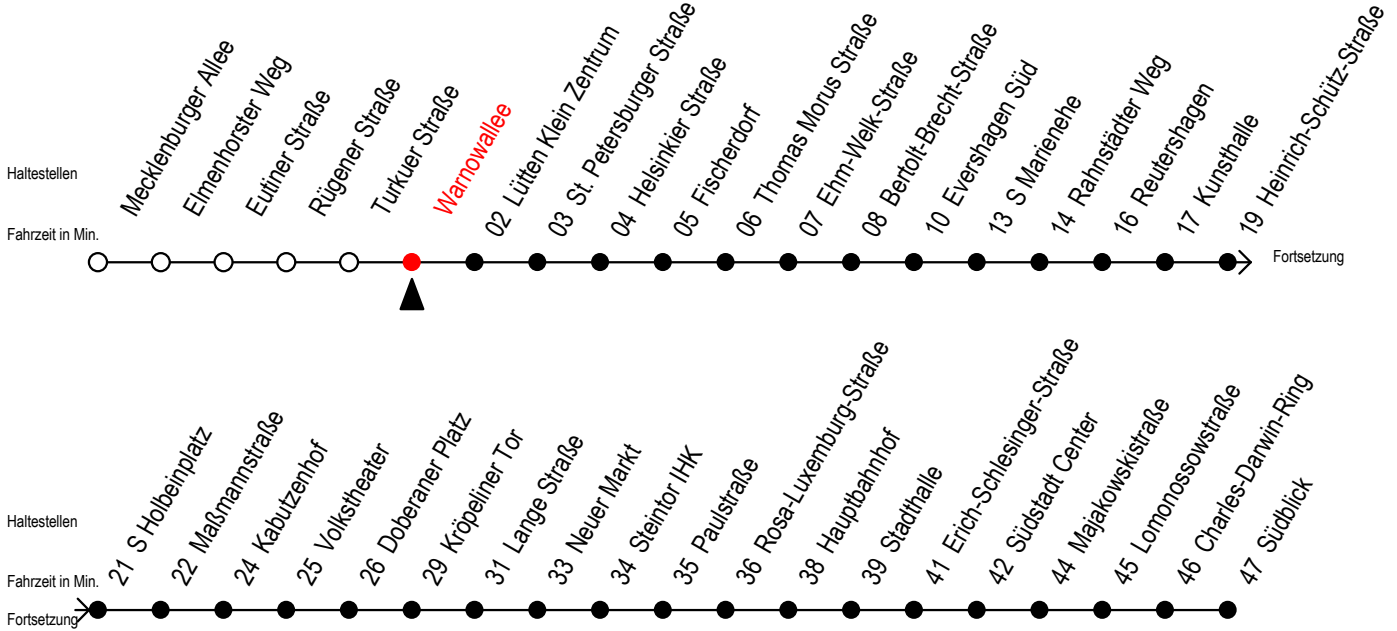

Gültig ab 04.01.2021

Alle Angaben ohne Gewähr

Richtung: Südblick

Uhr Montag - Freitag		Uhr Montag - Freitag [WSW]		Uhr Samstag		Uhr Sonntag - Feiertag	
4	19 49	4	19 49	4	--	4	--
5	19 37 52	5	19 37 52	5	49	5	--
6	02 12 22 32 42 52	6	07 22 37 52	6	19 49	6	--
7	02 12 22 32 42 52	7	07 22 37 52	7	19 49	7	47
8	02 12 22 32 42 52	8	07 22 37 52	8	19 49	8	17 47
9	02 12 22 32 42 52	9	02 12 22 32 42 52	9	22 37 52	9	17 47
10	02 12 22 32 42 52	10	02 12 22 32 42 52	10	07 22 37 52	10	17 47
11	02 12 22 32 42 52	11	02 12 22 32 42 52	11	07 22 37 52	11	17 47
12	02 12 22 32 42 52	12	02 12 22 32 42 52	12	07 22 37 52	12	17 47
13	02 12 22 32 42 52	13	02 12 22 32 42 52	13	07 22 37 52	13	17 47
14	02 12 22 32 42 52	14	02 12 22 32 42 52	14	07 22 37 52	14	17 47
15	02 12 22 32 42 52	15	02 12 22 32 42 52	15	07 22 37 52	15	17 47
16	02 12 22 32 42 52	16	02 12 22 32 42 52	16	07 22 37 52	16	17 47
17	02 12 22 32 42 52	17	02 12 22 32 42 52	17	07 22 37 52	17	17 47
18	07 22 37 52	18	07 22 37 52	18	07 22 37 52	18	17 47
19	07 11 <sup>E</sup> 22 37 52	19	07 11 <sup>E</sup> 22 37 52	19	07 22 37 52	19	17 49
20	19 49	20	19 49	20	19 49	20	19 49
21	19 49	21	19 49	21	19 49	21	19 49
22	19 49	22	19 49	22	19 49	22	19 49
23	19 52 57 <sup>E</sup>	23	19 52 57 <sup>E</sup>	23	19 52 57 <sup>E</sup>	23	19 52 57 <sup>E</sup>
0	27 <sup>E</sup> 57 <sup>E</sup>	0	27 <sup>E</sup> 57 <sup>E</sup>	0	27 <sup>E</sup> 57 <sup>E</sup>	0	27 <sup>E</sup> 57 <sup>E</sup>

E = fährt bis Kunsthalle

WSW = fährt in den Winter-, Sommer- und Weihnachtsferien - siehe Infoblatt