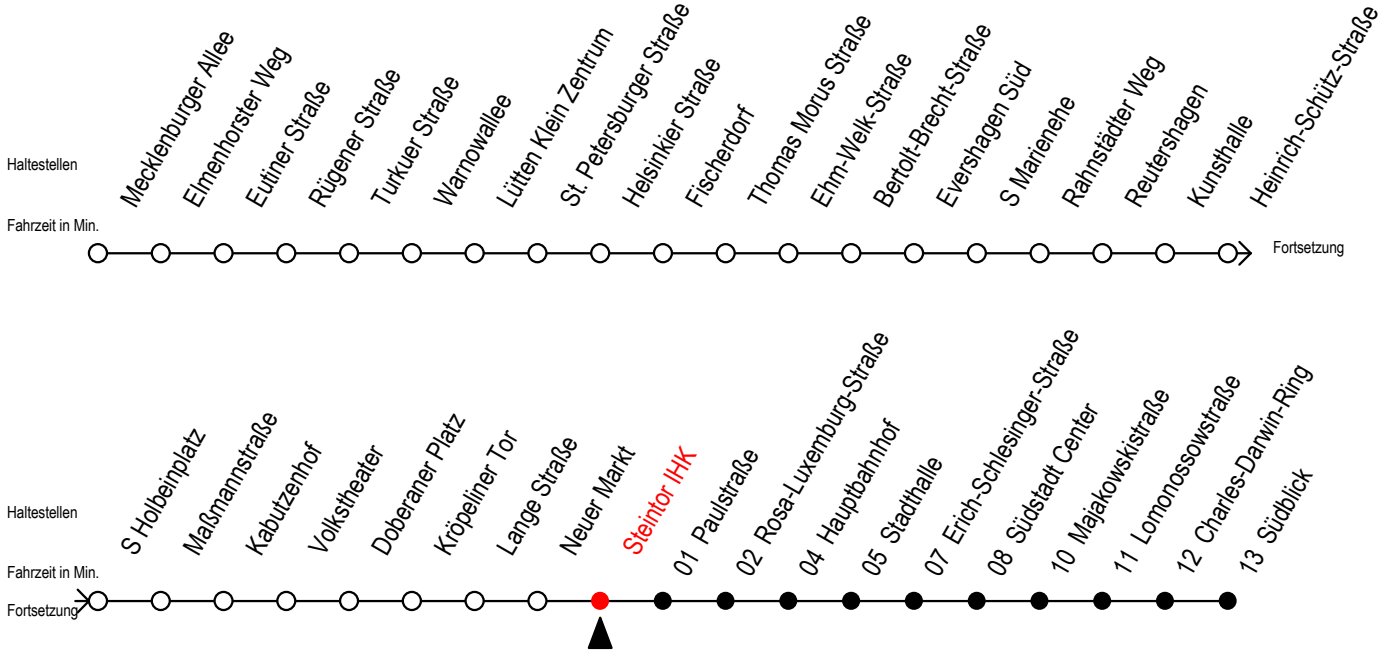

Gültig ab 04.01.2021

Alle Angaben ohne Gewähr

Richtung: Südblick

Uhr Montag - Freitag					Uhr Montag - Freitag [WSW]					Uhr Samstag					Uhr Sonntag - Feiertag					
3	54				3	54				3	--				3	--				
4	24	53			4	24	53			4	--				4	--				
5	10	23	40	53	5	10	23	40	53	5	24	54			5	--				
6	11	26	36	46	56	6	11	26	41	56	6	23	53		6	--				
7	06	16	26	36	46	56	7	11	26	41	56	7	23	53	7	25	55			
8	06	16	26	36	46	56	8	11	26	41	56	8	23	53	8	24	54			
9	06	16	26	36	46	56	9	11	26	36	46	9	09	23	40	56	9	24	54	
10	06	16	26	36	46	56	10	06	16	26	36	46	10	11	26	41	56	10	24	54
11	06	16	26	36	46	56	11	06	16	26	36	46	11	11	26	41	56	11	24	54
12	06	16	26	36	46	56	12	06	16	26	36	46	12	11	26	41	56	12	24	54
13	06	16	26	36	46	56	13	06	16	26	36	46	13	11	26	41	56	13	24	54
14	06	16	26	36	46	56	14	06	16	26	36	46	14	11	26	41	56	14	24	54
15	06	16	26	36	46	56	15	06	16	26	36	46	15	11	26	41	56	15	24	54
16	06	16	26	36	46	56	16	06	16	26	36	46	16	11	26	41	56	16	24	54
17	06	16	26	36	46	56	17	06	16	26	36	46	17	11	26	41	56	17	24	54
18	06	16	26	41	56	18	06	16	26	41	56	18	11	26	41	56	18	24	54	
19	11	26	41	56		19	11	26	41	56		19	11	26	41	56	19	24	54	
20	11	26	53			20	11	26	53			20	11	26	53		20	23	53	
21	23	53				21	23	53				21	23	53			21	23	53	
22	23	53				22	23	53				22	23	53			22	23	53	
23	23	53				23	23	53				23	23	53			23	23	53	
0	24					0	24					0	24				0	24		

WSW = fährt in den Winter-, Sommer- und Weihnachtsferien - siehe Infoblatt