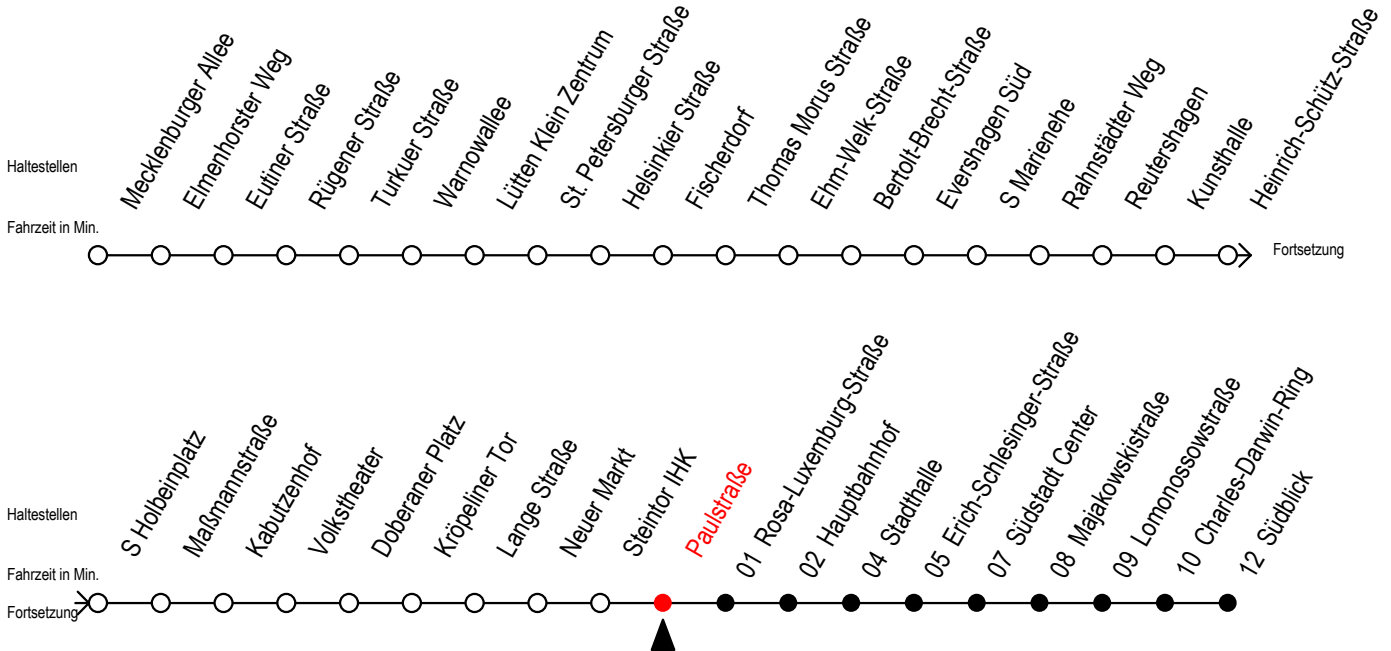

Gültig ab 04.01.2021

Alle Angaben ohne Gewähr

Richtung: Südblick

Uhr Montag - Freitag					Uhr Montag - Freitag [WSW]					Uhr Samstag					Uhr Sonntag - Feiertag					
3	55				3	55				3	--				3	--				
4	25	54			4	25	54			4	--				4	--				
5	11	24	41	54	5	11	24	41	54	5	25	55			5	--				
6	12	27	37	47	57	6	12	27	42	57	6	24	54		6	--				
7	07	17	27	37	47	57	7	12	27	42	57	7	24	54	7	26	56			
8	07	17	27	37	47	57	8	12	27	42	57	8	24	54	8	25	55			
9	07	17	27	37	47	57	9	12	27	37	47	9	10	24	41	57	9	25	55	
10	07	17	27	37	47	57	10	07	17	27	37	47	10	12	27	42	57	10	25	55
11	07	17	27	37	47	57	11	07	17	27	37	47	11	12	27	42	57	11	25	55
12	07	17	27	37	47	57	12	07	17	27	37	47	12	12	27	42	57	12	25	55
13	07	17	27	37	47	57	13	07	17	27	37	47	13	12	27	42	57	13	25	55
14	07	17	27	37	47	57	14	07	17	27	37	47	14	12	27	42	57	14	25	55
15	07	17	27	37	47	57	15	07	17	27	37	47	15	12	27	42	57	15	25	55
16	07	17	27	37	47	57	16	07	17	27	37	47	16	12	27	42	57	16	25	55
17	07	17	27	37	47	57	17	07	17	27	37	47	17	12	27	42	57	17	25	55
18	07	17	27	42	57		18	07	17	27	42	57	18	12	27	42	57	18	25	55
19	12	27	42	57			19	12	27	42	57		19	12	27	42	57	19	25	55
20	12	27	54				20	12	27	54			20	12	27	54		20	24	54
21	24	54					21	24	54				21	24	54			21	24	54
22	24	54					22	24	54				22	24	54			22	24	54
23	24	54					23	24	54				23	24	54			23	24	54
0	25						0	25					0	25				0	25	

WSW = fährt in den Winter-, Sommer- und Weihnachtsferien - siehe Infoblatt