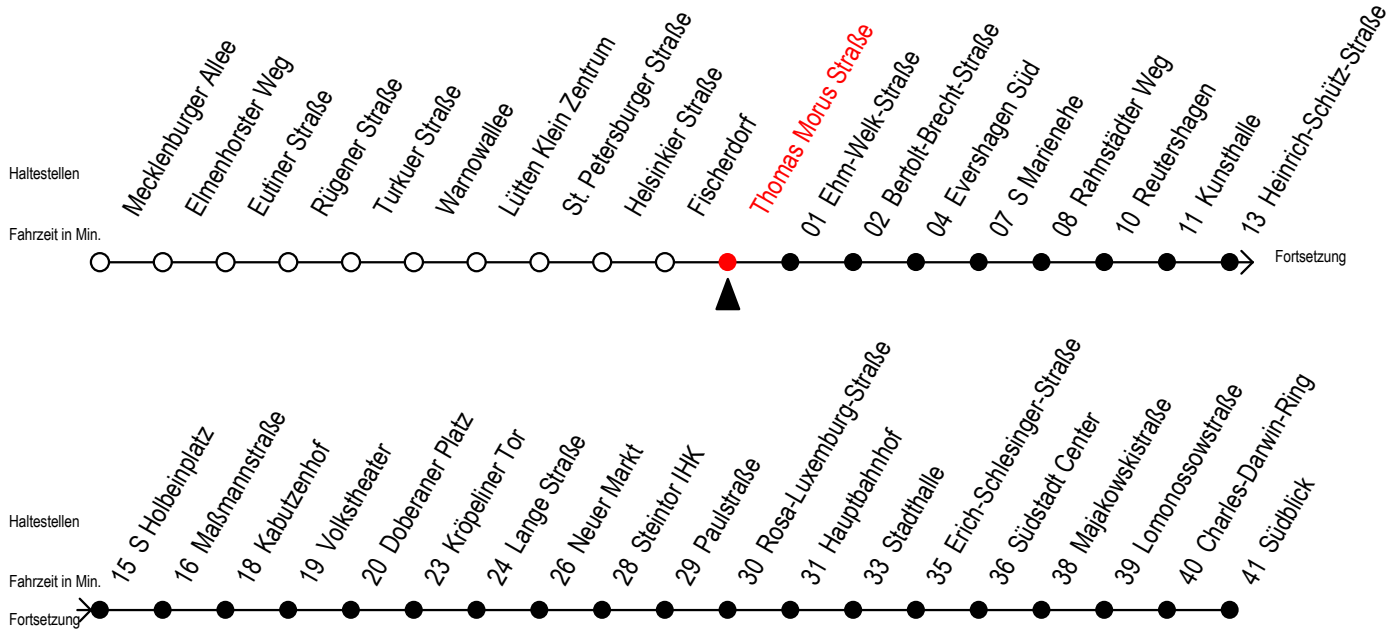

Gültig ab 04.01.2021

Alle Angaben ohne Gewähr

Richtung: Südblick

Uhr Montag - Freitag						Uhr Montag - Freitag [WSW]						Uhr Samstag				Uhr Sonntag - Feiertag					
4	24	54				4	24	54				4	--			4	--				
5	24	43	58			5	24	43	58			5	54			5	--				
6	08	18	28	38	48	58	6	13	28	43	58	6	24	54		6	--				
7	08	18	28	38	48	58	7	13	28	43	58	7	24	54		7	53				
8	08	18	28	38	48	58	8	13	28	43	58	8	24	54		8	23	53			
9	08	18	28	38	48	58	9	08	18	28	38	48	9	28	43	58	9	23	53		
10	08	18	28	38	48	58	10	08	18	28	38	48	10	13	28	43	58	10	23	53	
11	08	18	28	38	48	58	11	08	18	28	38	48	11	13	28	43	58	11	23	53	
12	08	18	28	38	48	58	12	08	18	28	38	48	12	13	28	43	58	12	23	53	
13	08	18	28	38	48	58	13	08	18	28	38	48	13	13	28	43	58	13	23	53	
14	08	18	28	38	48	58	14	08	18	28	38	48	14	13	28	43	58	14	23	53	
15	08	18	28	38	48	58	15	08	18	28	38	48	15	13	28	43	58	15	23	53	
16	08	18	28	38	48	58	16	08	18	28	38	48	16	13	28	43	58	16	23	53	
17	08	18	28	38	48	58	17	08	18	28	38	48	17	13	28	43	58	17	23	53	
18	13	28	43	58			18	13	28	43	58		18	13	28	43	58	18	23	53	
19	13	17 ^E	28	43	58		19	13	17 ^E	28	43	58	19	13	28	43	58	19	23	54	
20	24	54					20	24	54				20	24	54			20	24	54	
21	24	54					21	24	54				21	24	54			21	24	54	
22	24	54					22	24	54				22	24	54			22	24	54	
23	24	57					23	24	57				23	24	57			23	24	57	
0	02 ^E	32 ^E					0	02 ^E	32 ^E				0	02 ^E	32 ^E			0	02 ^E	32 ^E	
1	02 ^E						1	02 ^E					1	02 ^E				1	02 ^E		

E = fährt bis Kunsthalle

WSW = fährt in den Winter-, Sommer- und Weihnachtsferien - siehe Infoblatt