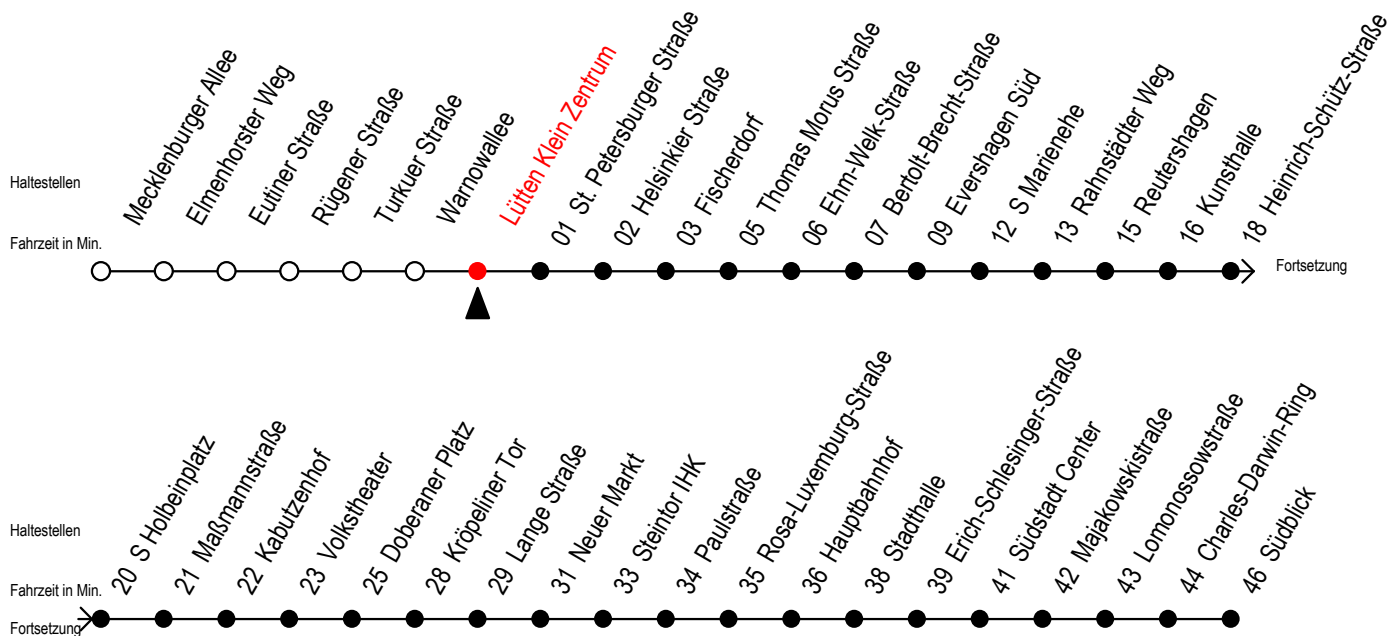

Gültig ab 04.01.2021

Alle Angaben ohne Gewähr

Richtung: Südblick

Uhr Montag - Freitag		Uhr Montag - Freitag [WSW]		Uhr Samstag		Uhr Sonntag - Feiertag	
4	20 50	4	20 50	4	--	4	--
5	20 38 53	5	20 38 53	5	50	5	--
6	03 13 23 33 43 53	6	08 23 38 53	6	20 50	6	--
7	03 13 23 33 43 53	7	08 23 38 53	7	20 50	7	48
8	03 13 23 33 43 53	8	08 23 38 53	8	20 50	8	18 48
9	03 13 23 33 43 53	9	03 13 23 33 43 53	9	23 38 53	9	18 48
10	03 13 23 33 43 53	10	03 13 23 33 43 53	10	08 23 38 53	10	18 48
11	03 13 23 33 43 53	11	03 13 23 33 43 53	11	08 23 38 53	11	18 48
12	03 13 23 33 43 53	12	03 13 23 33 43 53	12	08 23 38 53	12	18 48
13	03 13 23 33 43 53	13	03 13 23 33 43 53	13	08 23 38 53	13	18 48
14	03 13 23 33 43 53	14	03 13 23 33 43 53	14	08 23 38 53	14	18 48
15	03 13 23 33 43 53	15	03 13 23 33 43 53	15	08 23 38 53	15	18 48
16	03 13 23 33 43 53	16	03 13 23 33 43 53	16	08 23 38 53	16	18 48
17	03 13 23 33 43 53	17	03 13 23 33 43 53	17	08 23 38 53	17	18 48
18	08 23 38 53	18	08 23 38 53	18	08 23 38 53	18	18 48
19	08 12 ^E 23 38 53	19	08 12 ^E 23 38 53	19	08 23 38 53	19	18 50
20	20 50	20	20 50	20	20 50	20	20 50
21	20 50	21	20 50	21	20 50	21	20 50
22	20 50	22	20 50	22	20 50	22	20 50
23	20 53 58 ^E	23	20 53 58 ^E	23	20 53 58 ^E	23	20 53 58 ^E
0	28 ^E 58 ^E	0	28 ^E 58 ^E	0	28 ^E 58 ^E	0	28 ^E 58 ^E

E = fährt bis Kunsthalle

WSW = fährt in den Winter-, Sommer- und Weihnachtsferien - siehe Infoblatt