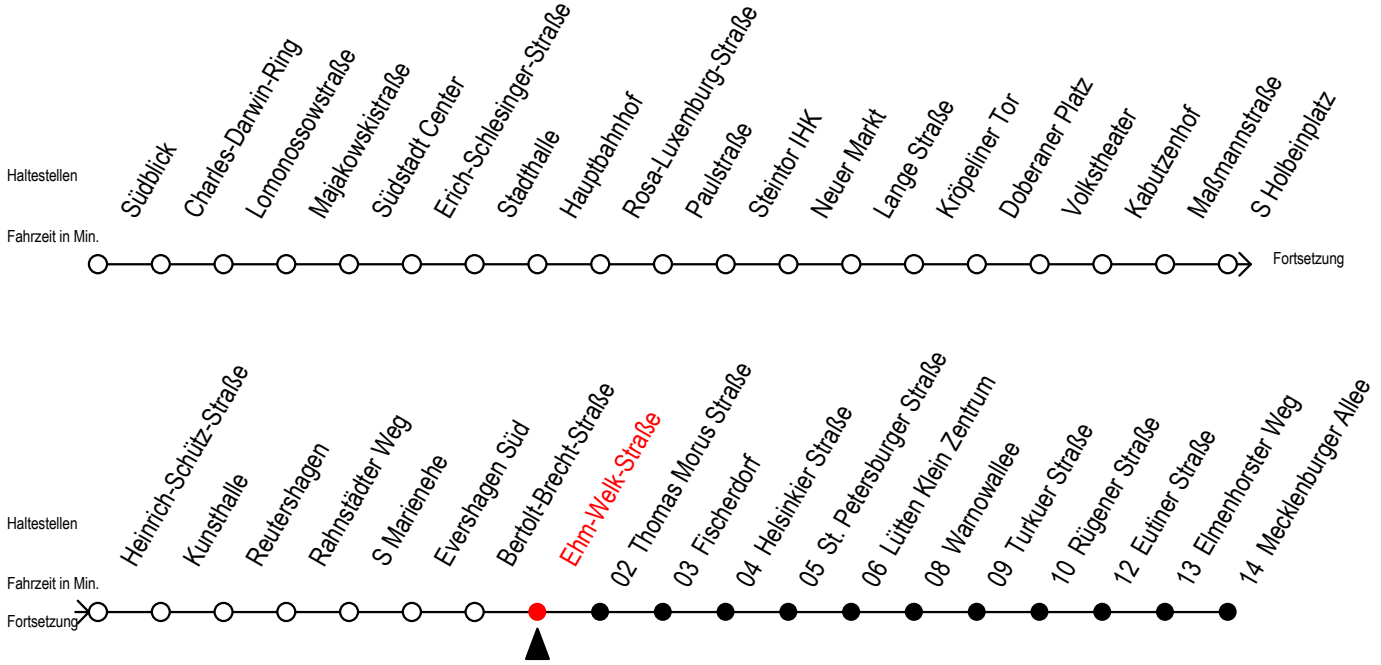

Gültig ab 04.01.2021

Alle Angaben ohne Gewähr

Richtung: Mecklenburger Allee

Uhr Montag - Freitag		Uhr Montag - Freitag [WSW]		Uhr Samstag		Uhr Sonntag - Feiertag	
3	52	3	52	3	--	3	--
4	17	4	17	4	--	4	--
5	02 12 20 32 43 59	5	02 12 20 32 59	5	22 47	5	--
6	10 14 29 40 44 58	6	14 29 44 59	6	17 32	6	--
7	08 18 28 38 48 58	7	14 29 44 59	7	02 32	7	20 45
8	08 18 28 38 48 58	8	14 29 44 59	8	02 32	8	16 32
9	08 18 28 38 48 58	9	14 29 44 58	9	02 32 59	9	02 32
10	08 18 28 38 48 58	10	08 18 28 38 48	10	14 29 44 59	10	02 32
11	08 18 28 38 48 58	11	08 18 28 38 48	11	14 29 44 59	11	02 32
12	08 18 28 38 48 58	12	08 18 28 38 48	12	14 29 44 59	12	02 32
13	08 18 28 38 48 58	13	08 18 28 38 48	13	14 29 44 59	13	02 32
14	08 18 28 38 48 58	14	08 18 28 38 48	14	14 29 44 59	14	02 32
15	08 18 28 38 48 58	15	08 18 28 38 48	15	14 29 44 59	15	02 32
16	08 18 28 38 48 58	16	08 18 28 38 48	16	14 29 44 59	16	02 32
17	08 18 28 38 48 58	17	08 18 28 38 48	17	14 29 44 59	17	02 32
18	08 18 28 38 48 59	18	08 18 28 38 48	18	14 29 44 59	18	02 32
19	14 29 44 59	19	14 29 44 59	19	14 29 44 59	19	02 32
20	14 29	20	14 29	20	14 29	20	02 32
21	02 32	21	02 32	21	02 32	21	02 32
22	02 32	22	02 32	22	02 32	22	02 32
23	02 32	23	02 32	23	02 32	23	02 32
0	02 32	0	02 32	0	02 32	0	02 32

WSW = fährt in den Winter-, Sommer- und Weihnachtsferien - siehe Infoblatt