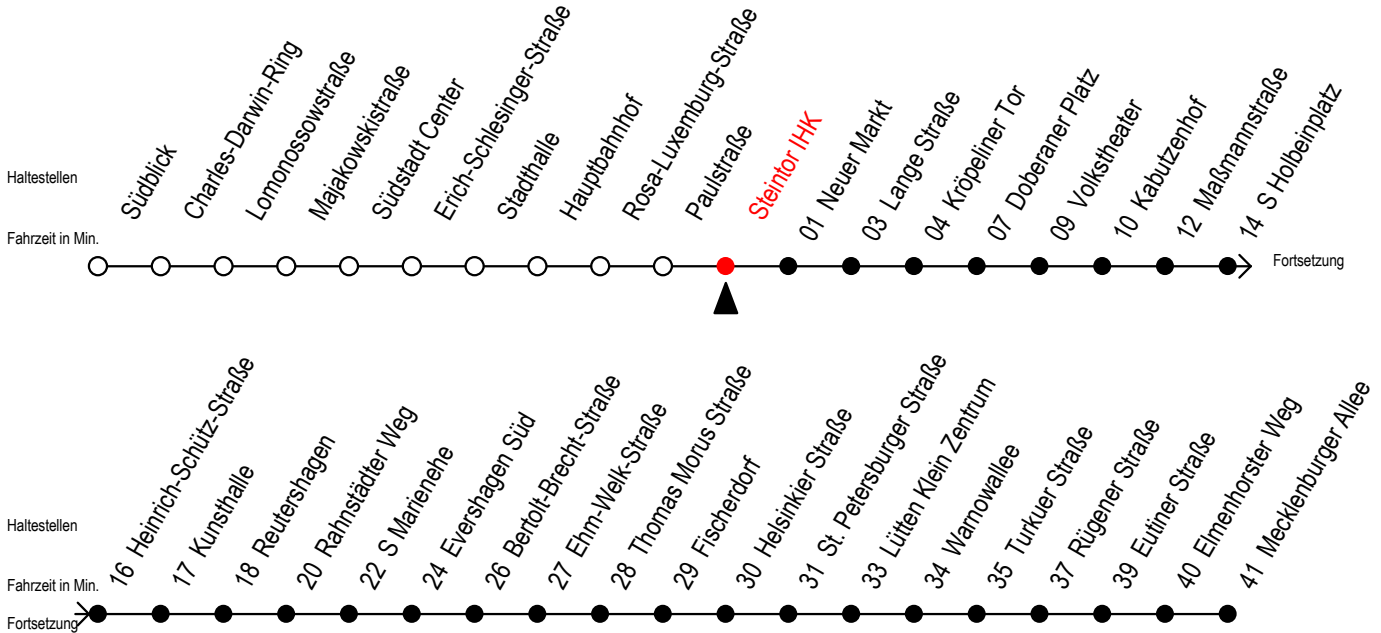

Gültig ab 04.01.2021

Alle Angaben ohne Gewähr

Richtung: Mecklenburger Allee

Uhr Montag - Freitag		Uhr Montag - Freitag [WSW]		Uhr Samstag		Uhr Sonntag - Feiertag	
4	34	4	34	4	--	4	--
5	04 32 47	5	04 32 47	5	--	5	--
6	02 17 31 41 51	6	02 17 32 47	6	04 34	6	--
7	01 11 21 31 41 51	7	02 17 32 47	7	04 34	7	--
8	01 11 21 31 41 51	8	02 17 32 47	8	04 34	8	04 34
9	01 11 21 31 41 51	9	02 17 31 41 51	9	04 32 47	9	04 34
10	01 11 21 31 41 51	10	01 11 21 31 41	10	02 17 32 47	10	04 34
11	01 11 21 31 41 51	11	01 11 21 31 41	11	02 17 32 47	11	04 34
12	01 11 21 31 41 51	12	01 11 21 31 41	12	02 17 32 47	12	04 34
13	01 11 21 31 41 51	13	01 11 21 31 41	13	02 17 32 47	13	04 34
14	01 11 21 31 41 51	14	01 11 21 31 41	14	02 17 32 47	14	04 34
15	01 11 21 31 41 51	15	01 11 21 31 41	15	02 17 32 47	15	04 34
16	01 11 21 31 41 51	16	01 11 21 31 41	16	02 17 32 47	16	04 34
17	01 11 21 31 41 51	17	01 11 21 31 41	17	02 17 32 47	17	04 34
18	01 11 21 32 47	18	01 11 21 32 47	18	02 17 32 47	18	04 34
19	02 17 32 47	19	02 17 32 47	19	02 17 32 47	19	04 34
20	02 34	20	02 34	20	02 34	20	04 34
21	04 34	21	04 34	21	04 34	21	04 34
22	04 34	22	04 34	22	04 34	22	04 34
23	04 34	23	04 34	23	04 34	23	04 34
0	04 33 ^E	0	04 33 ^E	0	04 33 ^E	0	04 33 ^E
1	03 ^E	1	03 ^E	1	03 ^E	1	03 ^E

E = fährt bis Heinrich-Schütz-Str.

WSW = fährt in den Winter-, Sommer- und Weihnachtsferien - siehe Infoblatt