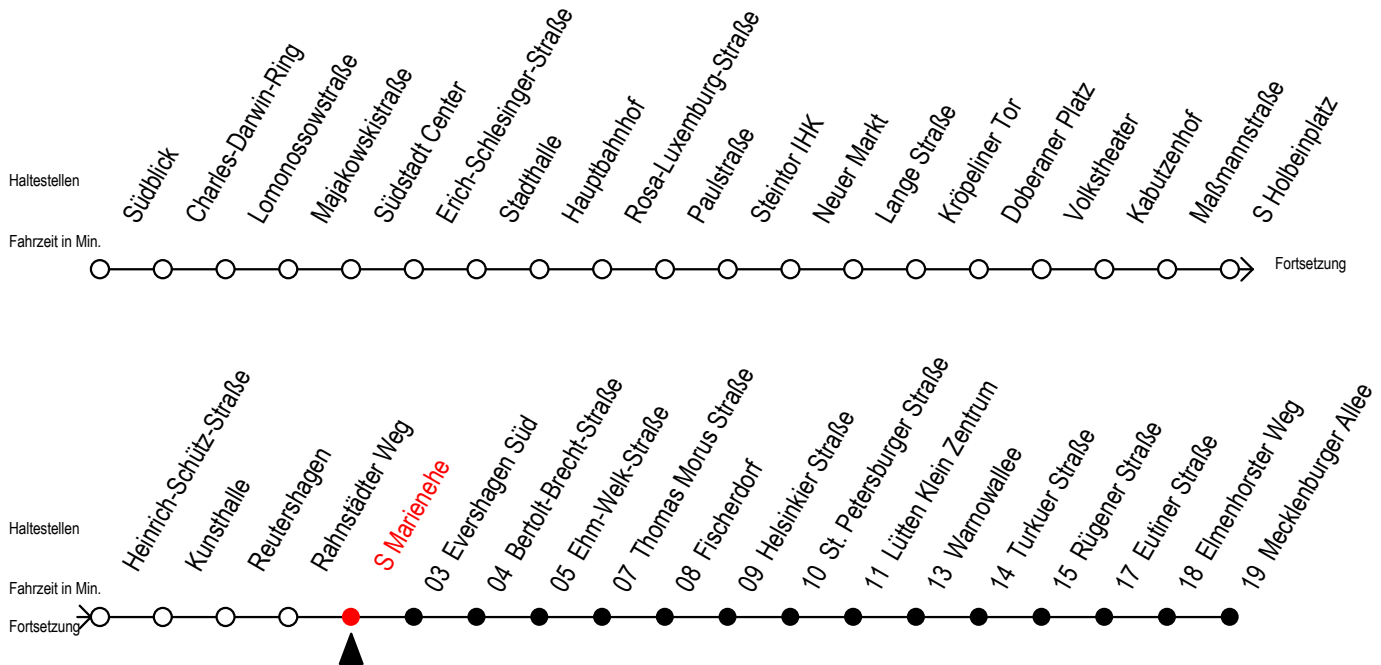

Gültig ab 04.01.2021

Alle Angaben ohne Gewähr

Richtung: Mecklenburger Allee

Uhr Montag - Freitag					Uhr Montag - Freitag [WSW]					Uhr Samstag					Uhr Sonntag - Feiertag					
3	47				3	47				3	--				3	--				
4	12	57			4	12	57			4	--				4	--				
5	07	15	27	38	54	5	07	15	27	54	5	17	42		5	--				
6	04	09	24	34	39	53	6	09	24	39	54	6	12	27	57	6	--			
7	03	13	23	33	43	53	7	09	24	39	54	7	27	57		7	15	40		
8	03	13	23	33	43	53	8	09	24	39	54	8	27	57		8	11	27	57	
9	03	13	23	33	43	53	9	09	24	39	53	9	27	54		9	27	57		
10	03	13	23	33	43	53	10	03	13	23	33	43	10	09	24	39	54	10	27	57
11	03	13	23	33	43	53	11	03	13	23	33	43	11	09	24	39	54	11	27	57
12	03	13	23	33	43	53	12	03	13	23	33	43	12	09	24	39	54	12	27	57
13	03	13	23	33	43	53	13	03	13	23	33	43	13	09	24	39	54	13	27	57
14	03	13	23	33	43	53	14	03	13	23	33	43	14	09	24	39	54	14	27	57
15	03	13	23	33	43	53	15	03	13	23	33	43	15	09	24	39	54	15	27	57
16	03	13	23	33	43	53	16	03	13	23	33	43	16	09	24	39	54	16	27	57
17	03	13	23	33	43	53	17	03	13	23	33	43	17	09	24	39	54	17	27	57
18	03	13	23	33	43	54	18	03	13	23	33	43	18	09	24	39	54	18	27	57
19	09	24	39	54		19	09	24	39	54		19	09	24	39	54	19	27	57	
20	09	24	57			20	09	24	57		20	09	24	57		20	27	57		
21	27	57				21	27	57			21	27	57		21	27	57			
22	27	57				22	27	57			22	27	57		22	27	57			
23	27	57				23	27	57			23	27	57		23	27	57			
0	27					0	27				0	27			0	27				

WSW = fährt in den Winter-, Sommer- und Weihnachtsferien - siehe Infoblatt