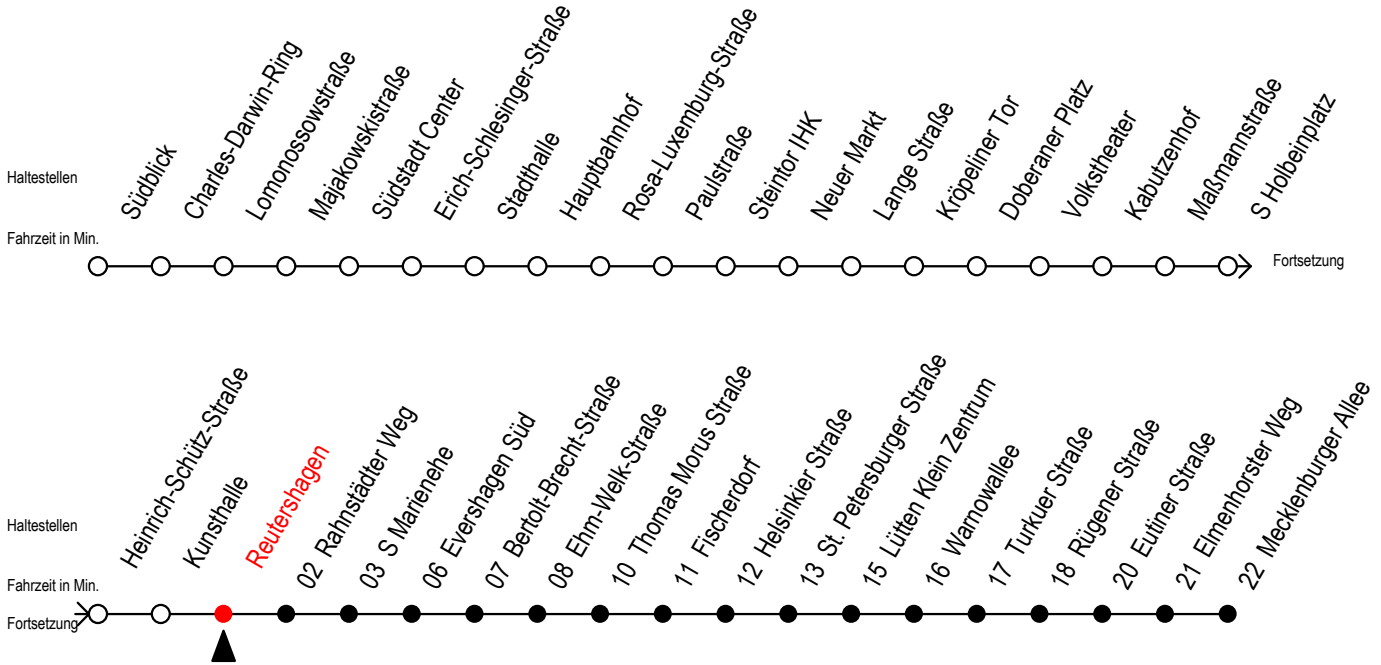

Gültig ab 04.01.2021

Alle Angaben ohne Gewähr

Richtung: Mecklenburger Allee

Uhr Montag - Freitag					Uhr Montag - Freitag [WSW]					Uhr Samstag					Uhr Sonntag - Feiertag					
3	44				3	44				3	--				3	--				
4	09	54			4	09	54			4	--				4	--				
5	04	12	24	35	51	5	04	12	24	51	5	14	39		5	--				
6	01	06	21	31	36	50	6	06	21	36	51	6	09	24	54	6	--			
7	00	10	20	30	40	50	7	06	21	36	51	7	24	54		7	12	37		
8	00	10	20	30	40	50	8	06	21	36	51	8	24	54		8	08	23	53	
9	00	10	20	30	40	50	9	06	21	36	50	9	24	51		9	23	53		
10	00	10	20	30	40	50	10	00	10	20	30	40	10	06	21	36	51	10	23	53
11	00	10	20	30	40	50	11	00	10	20	30	40	11	06	21	36	51	11	23	53
12	00	10	20	30	40	50	12	00	10	20	30	40	12	06	21	36	51	12	23	53
13	00	10	20	30	40	50	13	00	10	20	30	40	13	06	21	36	51	13	23	53
14	00	10	20	30	40	50	14	00	10	20	30	40	14	06	21	36	51	14	23	53
15	00	10	20	30	40	50	15	00	10	20	30	40	15	06	21	36	51	15	23	53
16	00	10	20	30	40	50	16	00	10	20	30	40	16	06	21	36	51	16	23	53
17	00	10	20	30	40	50	17	00	10	20	30	40	17	06	21	36	51	17	23	53
18	00	10	20	30	40	51	18	00	10	20	30	40	18	06	21	36	51	18	23	53
19	06	21	36	51			19	06	21	36	51		19	06	21	36	51	19	23	53
20	06	21	54				20	06	21	54			20	06	21	54		20	24	54
21	24	54					21	24	54				21	24	54			21	24	54
22	24	54					22	24	54				22	24	54			22	24	54
23	24	54					23	24	54				23	24	54			23	24	54
0	24						0	24					0	24				0	24	

WSW = fährt in den Winter-, Sommer- und Weihnachtsferien - siehe Infoblatt