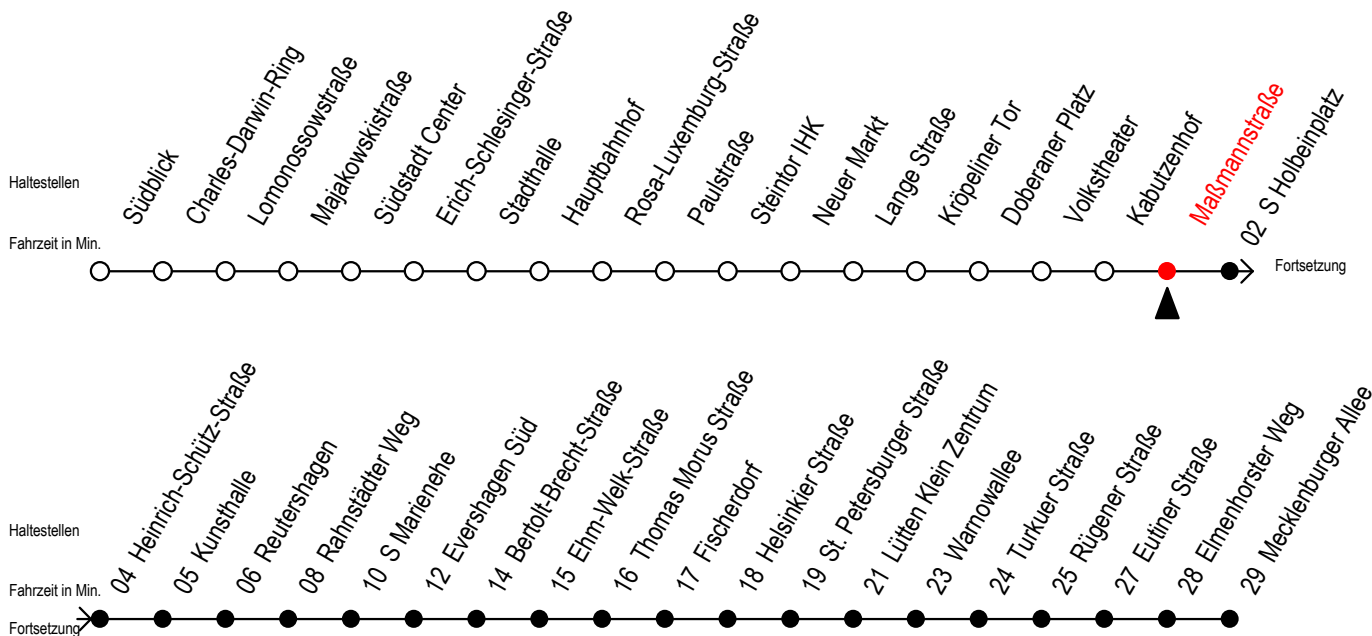

Gültig ab 04.01.2021

Alle Angaben ohne Gewähr

Richtung: Mecklenburger Allee

Uhr Montag - Freitag		Uhr Montag - Freitag [WSW]		Uhr Samstag		Uhr Sonntag - Feiertag	
4	48	4	48	4	--	4	--
5	18 44 59	5	18 44 59	5	--	5	--
6	14 29 43 53	6	14 29 44 59	6	18 48	6	--
7	03 13 23 33 43 53	7	14 29 44 59	7	18 48	7	--
8	03 13 23 33 43 53	8	14 29 44 59	8	18 48	8	17 47
9	03 13 23 33 43 53	9	14 29 43 53	9	18 44 59	9	17 47
10	03 13 23 33 43 53	10	03 13 23 33 43 53	10	14 29 44 59	10	17 47
11	03 13 23 33 43 53	11	03 13 23 33 43 53	11	14 29 44 59	11	17 47
12	03 13 23 33 43 53	12	03 13 23 33 43 53	12	14 29 44 59	12	17 47
13	03 13 23 33 43 53	13	03 13 23 33 43 53	13	14 29 44 59	13	17 47
14	03 13 23 33 43 53	14	03 13 23 33 43 53	14	14 29 44 59	14	17 47
15	03 13 23 33 43 53	15	03 13 23 33 43 53	15	14 29 44 59	15	17 47
16	03 13 23 33 43 53	16	03 13 23 33 43 53	16	14 29 44 59	16	17 47
17	03 13 23 33 43 53	17	03 13 23 33 43 53	17	14 29 44 59	17	17 47
18	03 13 23 33 44 56 ^E	18	03 13 23 33 44 56 ^E 59	18	14 29 44 59	18	17 47
19	14 29 44 59	19	14 29 44 59	19	14 29 44 59	19	17 47
20	14 19 ^E 48 49 ^E	20	14 19 ^E 48 49 ^E	20	14 19 ^E 48 49 ^E	20	18 48
21	18 48	21	18 48	21	18 48	21	18 48
22	18 48	22	18 48	22	18 48	22	18 48
23	18 48	23	18 48	23	18 48	23	18 48
0	18 44 ^E	0	18 44 ^E	0	18 44 ^E	0	18 44 ^E
1	14 ^E	1	14 ^E	1	14 ^E	1	14 ^E

E = fährt bis Heinrich-Schütz-Straße
WSW = fährt in den Winter-, Sommer- und Weihnachtsferien - siehe Infoblatt