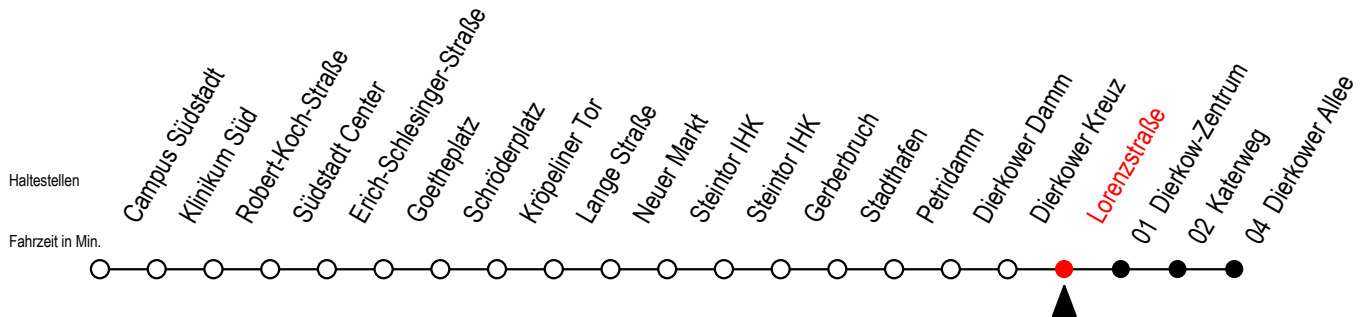

4 Lorenzstraße

Gültig ab 04.01.2021

Alle Angaben ohne Gewähr

Richtung: Dierkower Allee

Uhr Montag - Freitag			Uhr Montag - Freitag [WSW]			Uhr Samstag		
5	23	53	5	23	53	5	--	--
6	10	23 47	6	23	53	6	--	--
7	07	27 47	7	23	53	7	--	--
8	07	27 47	8	23	53	8	--	--
9	07	27 47	9	09	23 47	9	23	53
10	07	27 47	10	07	27 47	10	23	53
11	07	27 47	11	07	27 47	11	23	53
12	07	27 47	12	07	27 47	12	23	53
13	07	27 47	13	07	27 47	13	23	53
14	07	27 47	14	07	27 47	14	23	53
15	07	27 47	15	07	27 47	15	23	53
16	07	27 47	16	07	27 47	16	23	53
17	07	27 47	17	07	27 47	17	23	53
18	07	27 53	18	07	27 53	18	23	53
19	23	53	19	23	53	19	23	53

WSW = fährt in den Winter-, Sommer- und Weihnachtsferien - siehe Infoblatt