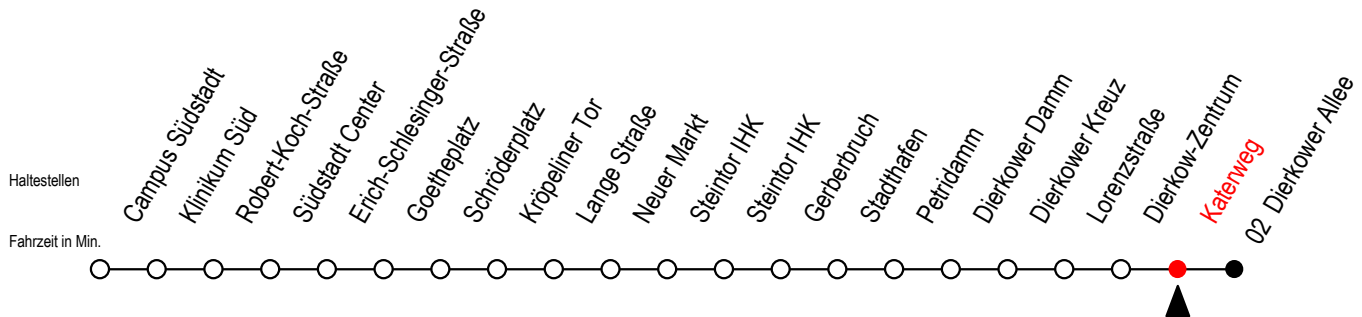

4 Katerweg

Gültig ab 04.01.2021

Alle Angaben ohne Gewähr

Richtung: Dierkower Allee

Uhr Montag - Freitag			Uhr Montag - Freitag [WSW]			Uhr Samstag		
5	25	55	5	25	55	5	--	--
6	12	25 49	6	25	55	6	--	--
7	09	29 49	7	25	55	7	--	--
8	09	29 49	8	25	55	8	--	--
9	09	29 49	9	11	25 49	9	25	55
10	09	29 49	10	09	29 49	10	25	55
11	09	29 49	11	09	29 49	11	25	55
12	09	29 49	12	09	29 49	12	25	55
13	09	29 49	13	09	29 49	13	25	55
14	09	29 49	14	09	29 49	14	25	55
15	09	29 49	15	09	29 49	15	25	55
16	09	29 49	16	09	29 49	16	25	55
17	09	29 49	17	09	29 49	17	25	55
18	09	29 55	18	09	29 55	18	25	55
19	25	55	19	25	55	19	25	55

WSW = fährt in den Winter-, Sommer- und Weihnachtsferien - siehe Infoblatt