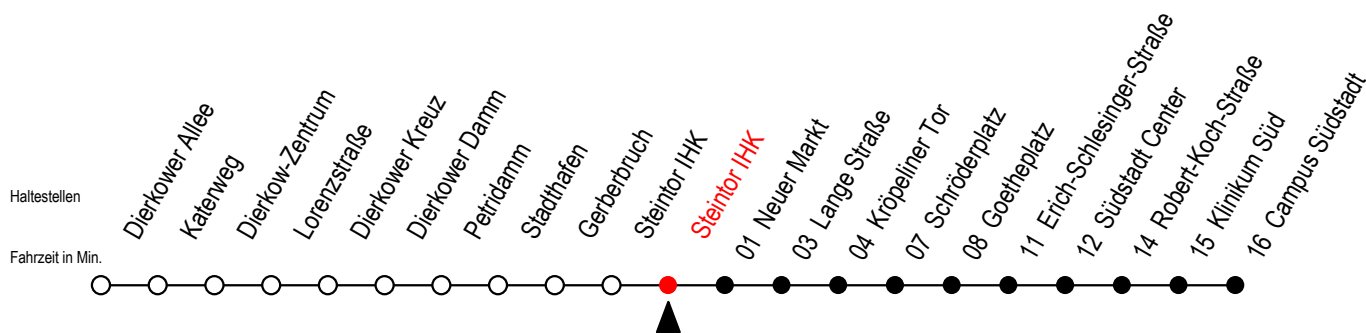

4 Steintor IHK

Gültig ab 04.01.2021

Alle Angaben ohne Gewähr

Richtung: Campus Südstadt

Uhr Montag - Freitag

Uhr Montag - Freitag [WSW]

Uhr Samstag

5	46	5	46	5	--
6	16 40	6	16 46	6	--
7	00 20 40	7	16 46	7	--
8	00 20 40	8	16 46	8	--
9	00 20 40	9	16 40	9	46
10	00 20 40	10	00 20 40	10	16 46
11	00 20 40	11	00 20 40	11	16 46
12	00 20 40	12	00 20 40	12	16 46
13	00 20 40	13	00 20 40	13	16 46
14	00 20 40	14	00 20 40	14	16 46
15	00 20 40	15	00 20 40	15	16 46
16	00 20 40	16	00 20 40	16	16 46
17	00 20 40	17	00 20 40	17	16 46
18	00 20 46	18	00 20 46	18	16 46
19	06 ^E 16 46	19	06 ^E 16 46	19	16 46
20	15 ^E	20	15 ^E	20	15 ^E

E = fährt ab Kröpeliner Tor zur Heinrich-Schütz-Straße

WSW = fährt in den Winter-, Sommer- und Weihnachtsferien - siehe Infoblatt