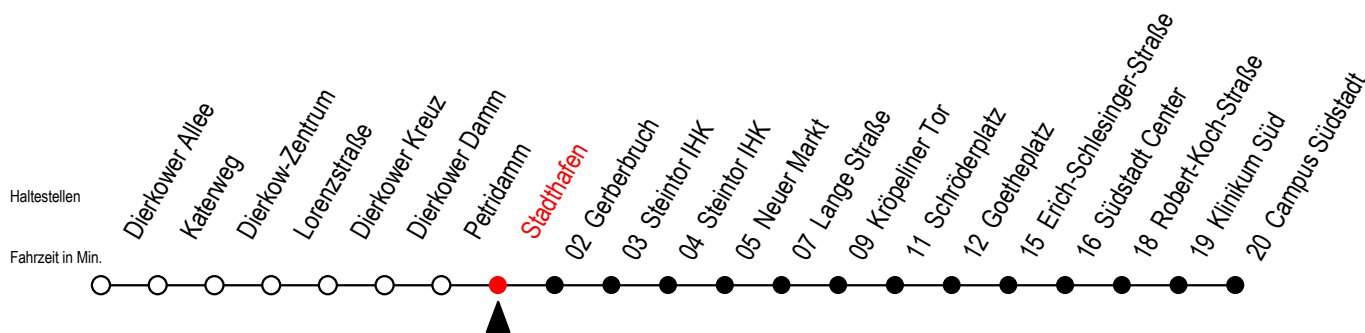

Gültig ab 04.01.2021

Alle Angaben ohne Gewähr

Richtung: Campus Südstadt

Uhr Montag - Freitag

Uhr Montag - Freitag [WSW]

Uhr Samstag

5	41	5	41	5	--
6	11 35 55	6	11 41	6	--
7	15 35 55	7	11 41	7	--
8	15 35 55	8	11 41	8	--
9	15 35 55	9	11 35 55	9	41
10	15 35 55	10	15 35 55	10	11 41
11	15 35 55	11	15 35 55	11	11 41
12	15 35 55	12	15 35 55	12	11 41
13	15 35 55	13	15 35 55	13	11 41
14	15 35 55	14	15 35 55	14	11 41
15	15 35 55	15	15 35 55	15	11 41
16	15 35 55	16	15 35 55	16	11 41
17	15 35 55	17	15 35 55	17	11 41
18	15 41	18	15 41	18	11 41
19	01 ^E 11 41	19	01 ^E 11 41	19	11 41
20	10 ^E	20	10 ^E	20	10 ^E

E = fährt ab Kröpeliner Tor zur Heinrich-Schütz-Straße

WSW = fährt in den Winter-, Sommer- und Weihnachtsferien - siehe Infoblatt