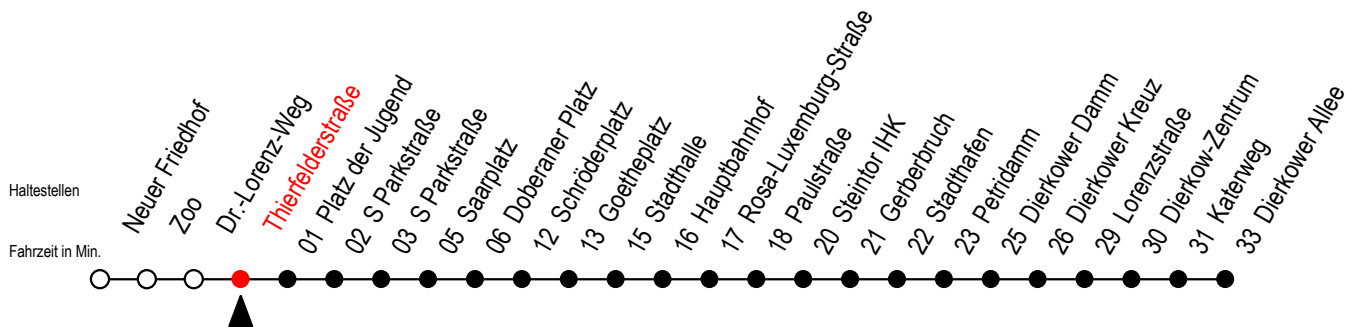

Gültig ab 04.01.2021

Alle Angaben ohne Gewähr

Richtung: Dierkower Allee

Uhr Montag - Freitag				Uhr Montag - Freitag [WSW]				Uhr Samstag			Uhr Sonntag - Feiertag		
6	08	28	48	6	08	38		6	--		6	--	
7	08	28	48	7	08	38		7	--		7	--	
8	08	28	48	8	08	38		8	--		8	05	35
9	08			9	08			9	06	38	9	05	35
10	--			10	--			10	08	38	10	05	35
11	--			11	--			11	08	38	11	05	35
12	--			12	--			12	08	38	12	05	35
13	08	28	48	13	08	28	48	13	08	38	13	05	35
14	08	28	48	14	08	28	48	14	08	38	14	05	35
15	08	28	48	15	08	28	48	15	08	38	15	05	35
16	08	28	48	16	08	28	48	16	08	38	16	05	35
17	08	28	48	17	08	28	48	17	08	38	17	05	35
18	08	26 ^E		18	08	26 ^E		18	08	38	18	05	35

E = fährt ab Doberaner Platz (Sonder-Hast.) zur Heinrich-Schütz-Str.

WSW = fährt in den Winter-, Sommer- und Weihnachtsferien - siehe Infoblatt