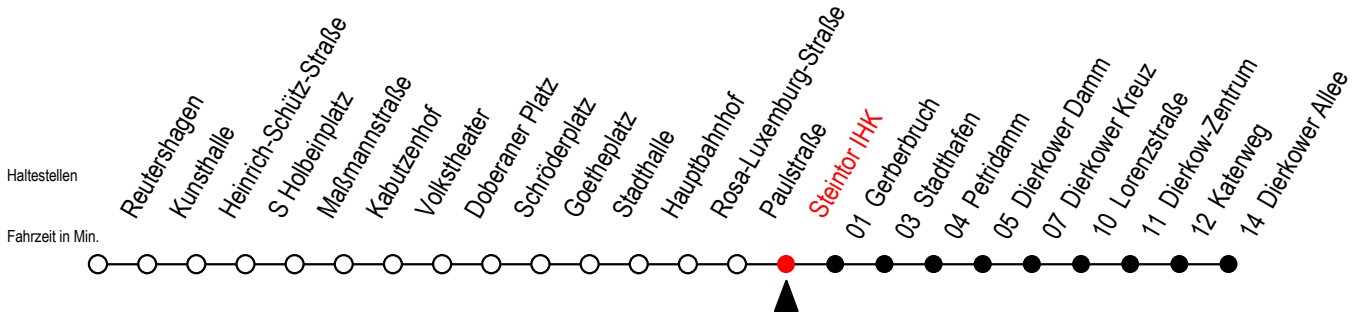

Gültig ab 04.01.2021

Alle Angaben ohne Gewähr

Richtung: Dierkower Allee

Uhr Montag - Freitag		Uhr Montag - Freitag [WSW]			Uhr Samstag		Uhr Sonntag - Feiertag	
3	55	3	55	3	--	3	--	
4	25 58	4	25 58	4	--	4	--	
5	25 54	5	25 55	5	56	5	--	
6	26 46	6	26 55	6	26 58	6	--	
7	06 26 46	7	26 55	7	26 56	7	25 55	
8	06 26 46	8	26 55	8	26 56	8	25 55	
9	06 26 46	9	26 46	9	26 55	9	25 55	
10	06 26 46	10	06 26 46	10	25 55	10	25 55	
11	06 26 46	11	06 26 46	11	25 55	11	25 55	
12	06 26 46	12	06 26 46	12	25 55	12	25 55	
13	06 26 46	13	06 26 46	13	25 55	13	25 55	
14	06 26 46	14	06 26 46	14	25 55	14	25 55	
15	06 26 46	15	06 26 46	15	25 55	15	25 55	
16	06 26 46	16	06 26 46	16	25 55	16	25 55	
17	06 26 46	17	06 26 46	17	25 55	17	25 55	
18	06 25 55	18	06 25 55	18	25 55	18	25 55	
19	25 55	19	25 55	19	25 55	19	25 55	
20	25 56	20	25 56	20	21 56	20	26 56	
21	26 56	21	26 56	21	26 56	21	26 56	
22	26 56	22	26 56	22	26 56	22	26 56	
23	26 56	23	26 56	23	26 56	23	26 56	

WSW = fährt in den Winter-, Sommer- und Weihnachtsferien - siehe Infoblatt