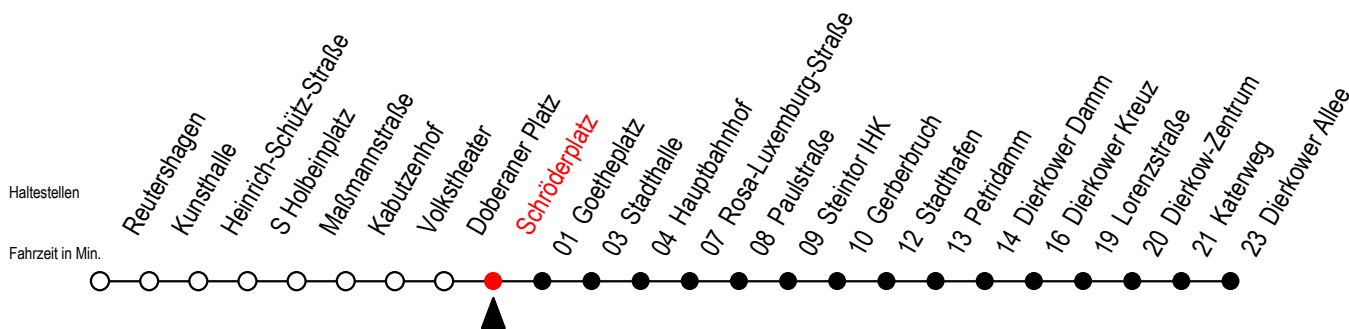

Gültig ab 04.01.2021

Alle Angaben ohne Gewähr

Richtung: Dierkower Allee

Uhr Montag - Freitag		Uhr Montag - Freitag [WSW]		Uhr Samstag		Uhr Sonntag - Feiertag	
3	46	3	46	3	--	3	--
4	16 49	4	16 49	4	--	4	--
5	17 46	5	17 46	5	47	5	--
6	16 36 56	6	16 46	6	18 49	6	--
7	16 36 56	7	16 46	7	17 47	7	16 46
8	16 36 56	8	16 46	8	17 47	8	16 46
9	16 36 56	9	16 36 56	9	17 46	9	16 46
10	16 36 56	10	16 36 56	10	16 46	10	16 46
11	16 36 56	11	16 36 56	11	16 46	11	16 46
12	16 36 56	12	16 36 56	12	16 46	12	16 46
13	16 36 56	13	16 36 56	13	16 46	13	16 46
14	16 36 56	14	16 36 56	14	16 46	14	16 46
15	16 36 56	15	16 36 56	15	16 46	15	16 46
16	16 36 56	16	16 36 56	16	16 46	16	16 46
17	16 36 56	17	16 36 56	17	16 46	17	16 46
18	16 46	18	16 46	18	16 46	18	16 46
19	16 46	19	16 46	19	16 46	19	16 46
20	16 47	20	16 47	20	12 47	20	17 47
21	17 47	21	17 47	21	17 47	21	17 47
22	17 47	22	17 47	22	17 47	22	17 47
23	17 47	23	17 47	23	17 47	23	17 47

WSW = fährt in den Winter-, Sommer- und Weihnachtsferien - siehe Infoblatt