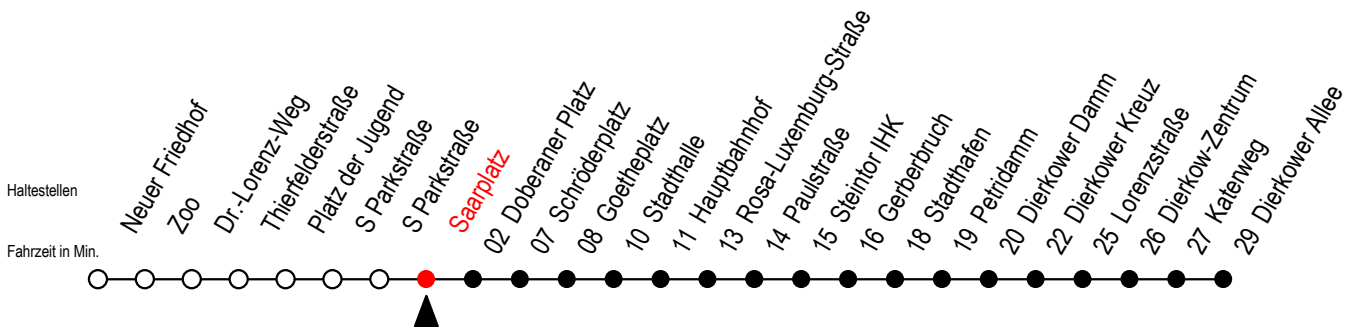

Gültig ab 04.01.2021

Alle Angaben ohne Gewähr

Richtung: Dierkower Allee

Uhr Montag - Freitag			Uhr Montag - Freitag [WSW]			Uhr Samstag		Uhr Sonntag - Feiertag	
5	10	42	5	10	42	5	--	5	--
6	12	32 52	6	12	42	6	--	6	--
7	12	32 52	7	12	42	7	10 40	7	--
8	12	32 52	8	12	42	8	10 40	8	09 39
9	12	32 52	9	12	32 52	9	10 42	9	09 39
10	12	32 52	10	12	32 52	10	12 42	10	09 39
11	12	32 52	11	12	32 52	11	12 42	11	09 39
12	12	32 52	12	12	32 52	12	12 42	12	09 39
13	12	32 52	13	12	32 52	13	12 42	13	09 39
14	12	32 52	14	12	32 52	14	12 42	14	09 39
15	12	32 52	15	12	32 52	15	12 42	15	09 39
16	12	32 52	16	12	32 52	16	12 42	16	09 39
17	12	32 52	17	12	32 52	17	12 42	17	09 39
18	12	30 ^E 42	18	12	30 ^E 42	18	12 42	18	09 39
19	12	42	19	12	42	19	12 42	19	09 39
20	12	40	20	12	40	20	08 40	20	10 40
21	10	40	21	10	40	21	10 40	21	10 40
22	10	40	22	10	40	22	10 40	22	10 40
23	10	40	23	10	40	23	10 40	23	10 40
0	10 ^E		0	10 ^E		0	10 ^E	0	10 ^E

E = fährt ab Doberaner Platz (Sonder-Hast.) zur Heinrich-Schütz-Str.

WSW = fährt in den Winter-, Sommer- und Weihnachtsferien - siehe Infoblatt