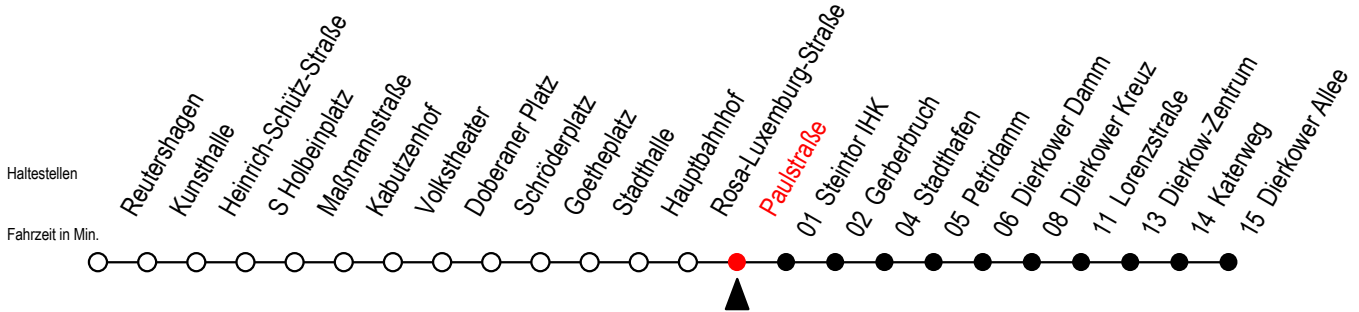

Gültig ab 04.01.2021

Alle Angaben ohne Gewähr

Richtung: Dierkower Allee

Uhr Montag - Freitag		Uhr Montag - Freitag [WSW]			Uhr Samstag		Uhr Sonntag - Feiertag	
3	53	3	53	3	--	3	--	
4	23 56	4	23 56	4	--	4	--	
5	23 53	5	23 54	5	54	5	--	
6	24 44	6	24 54	6	25 56	6	--	
7	04 24 44	7	24 54	7	24 54	7	23 53	
8	04 24 44	8	24 54	8	24 54	8	24 54	
9	04 24 44	9	24 44	9	24 54	9	24 54	
10	04 24 44	10	04 24 44	10	24 54	10	24 54	
11	04 24 44	11	04 24 44	11	24 54	11	24 54	
12	04 24 44	12	04 24 44	12	24 54	12	24 54	
13	04 24 44	13	04 24 44	13	24 54	13	24 54	
14	04 24 44	14	04 24 44	14	24 54	14	24 54	
15	04 24 44	15	04 24 44	15	24 54	15	24 54	
16	04 24 44	16	04 24 44	16	24 54	16	24 54	
17	04 24 44	17	04 24 44	17	24 54	17	24 54	
18	04 24 54	18	04 24 54	18	24 54	18	24 54	
19	24 54	19	24 54	19	24 54	19	24 54	
20	24 54	20	24 54	20	20 54	20	24 54	
21	24 54	21	24 54	21	24 54	21	24 54	
22	24 54	22	24 54	22	24 54	22	24 54	
23	24 54	23	24 54	23	24 54	23	24 54	

WSW = fährt in den Winter-, Sommer- und Weihnachtsferien - siehe Infoblatt