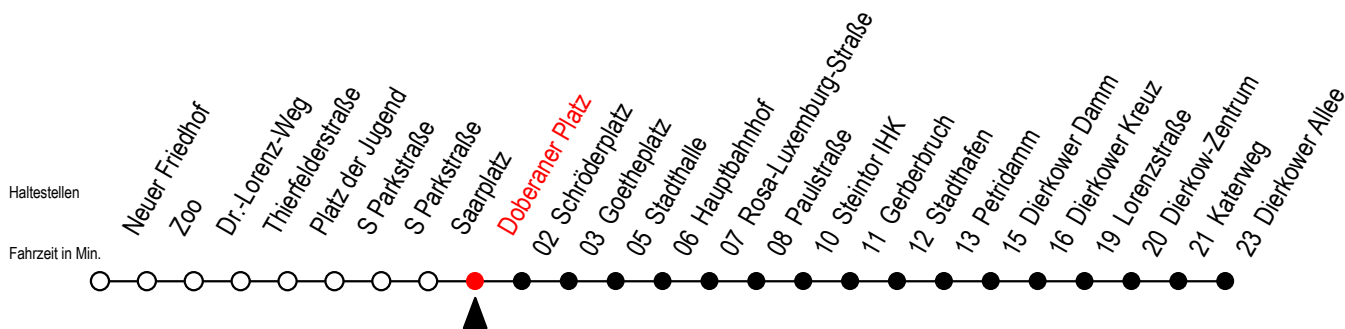

Gültig ab 04.01.2021

Alle Angaben ohne Gewähr

Richtung: Dierkower Allee

Uhr Montag - Freitag			Uhr Montag - Freitag [WSW]			Uhr Samstag		Uhr Sonntag - Feiertag	
5	15	45	5	15	45	5	--	5	--
6	15	35 55	6	15	45	6	--	6	--
7	15	35 55	7	15	45	7	16 46	7	--
8	15	35 55	8	15	45	8	16 46	8	15 45
9	15	35 55	9	15	35 55	9	16 45	9	15 45
10	15	35 55	10	15	35 55	10	15 45	10	15 45
11	15	35 55	11	15	35 55	11	15 45	11	15 45
12	15	35 55	12	15	35 55	12	15 45	12	15 45
13	15	35 55	13	15	35 55	13	15 45	13	15 45
14	15	35 55	14	15	35 55	14	15 45	14	15 45
15	15	35 55	15	15	35 55	15	15 45	15	15 45
16	15	35 55	16	15	35 55	16	15 45	16	15 45
17	15	35 55	17	15	35 55	17	15 45	17	15 45
18	15	45	18	15	45	18	15 45	18	15 45
19	15	45	19	15	45	19	15 45	19	15 45
20	15	46	20	15	46	20	11 46	20	16 46
21	16	46	21	16	46	21	16 46	21	16 46
22	16	46	22	16	46	22	16 46	22	16 46
23	16	46	23	16	46	23	16 46	23	16 46

WSW = fährt in den Winter-, Sommer- und Weihnachtsferien - siehe Infoblatt