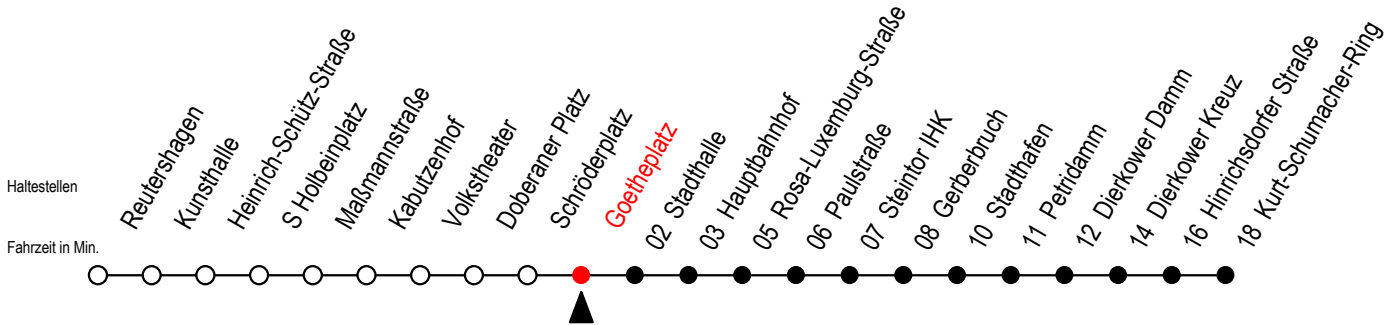

Gültig ab 04.01.2021

Alle Angaben ohne Gewähr

Richtung: Kurt-Schumacher-Ring

Uhr Montag - Freitag			Uhr Montag - Freitag [WSW]			Uhr Samstag		
5	08	38	5	08	38	5	--	--
6	01	28 48	6	08	31	6	--	--
7	08	28 48	7	01	31	7	--	--
8	08	28 48	8	01	31	8	--	--
9	08	28 48	9	01	28 48	9	01	31
10	08	28 48	10	08	28 48	10	01	31
11	08	28 48	11	08	28 48	11	01	31
12	08	28 48	12	08	28 48	12	01	31
13	08	28 48	13	08	28 48	13	01	31
14	08	28 48	14	08	28 48	14	01	31
15	08	28 48	15	08	28 48	15	01	31
16	08	28 48	16	08	28 48	16	01	31
17	08	28 48	17	08	28 48	17	01	31
18	08	31	18	08	31	18	01	31
19	01	31	19	01	31	19	01	31

WSW = fährt in den Winter-, Sommer- und Weihnachtsferien - siehe Infoblatt