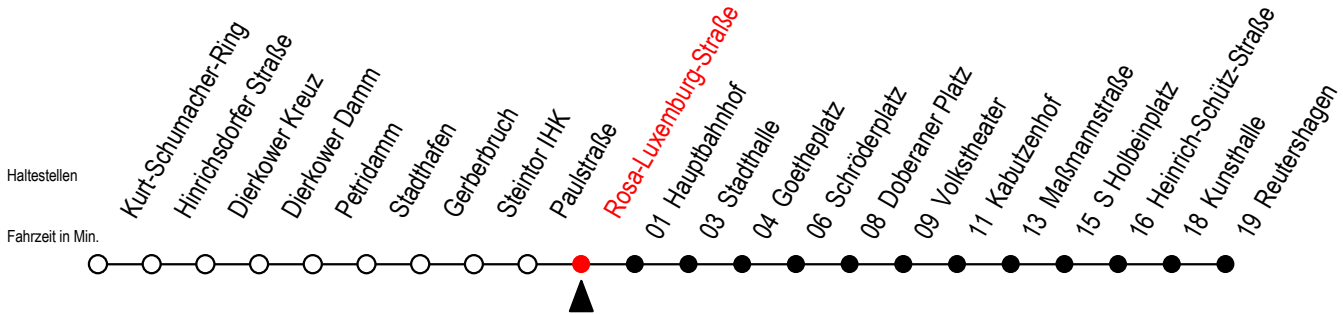

## Rosa-Luxemburg-Straße

Gültig ab 04.01.2021

Alle Angaben ohne Gewähr

Richtung: Reutershagen

E = fährt bis Heinrich-Schütz-Str.

WSW = fährt in den Winter-, Sommer- und Weihnachtsferien - siehe Infoblatt