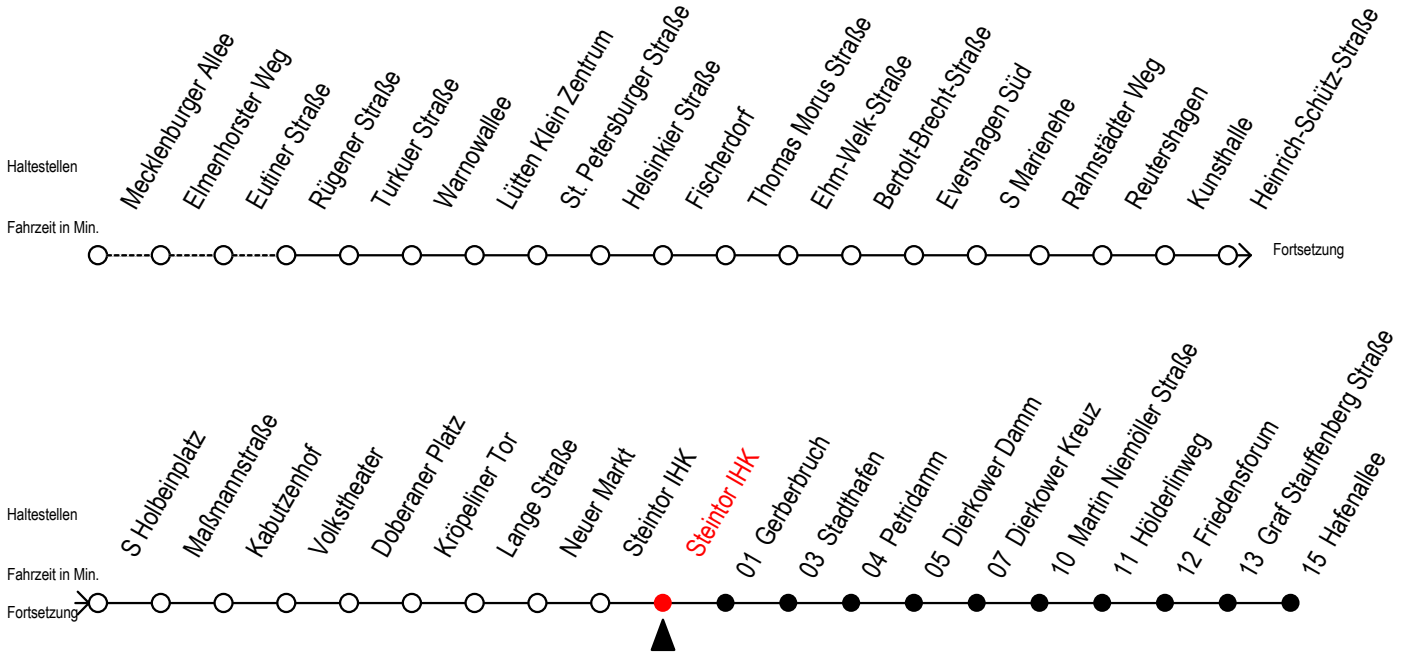

Gültig ab 04.01.2021

Alle Angaben ohne Gewähr

Richtung: Hafenallee

Uhr Montag - Freitag					Uhr Montag - Freitag [WSW]					Uhr Samstag					Uhr Sonntag - Feiertag						
3	39				3	39				3	--				3	--					
4	09	39	58		4	09	39	58		4	--				4	--					
5	09	26	39	55	5	09	26	39	55	5	38				5	--					
6	05	20	32	42	52	6	05	20	35	50	6	08	39		6	--					
7	02	12	22	32	42	52	7	05	20	35	50	7	09	39	7	43					
8	02	12	22	32	42	52	8	05	20	35	50	8	09	39	58	8	08	38			
9	02	12	22	32	42	52	9	05	20	32	42	52	9	09	28	39	9	08	38		
10	02	12	22	32	42	52	10	02	12	22	32	42	52	10	05	20	35	50	10	08	38
11	02	12	22	32	42	52	11	02	12	22	32	42	52	11	05	20	35	50	11	08	38
12	02	12	22	32	42	52	12	02	12	22	32	42	52	12	05	20	35	50	12	08	38
13	02	12	22	32	42	52	13	02	12	22	32	42	52	13	05	20	35	50	13	08	38
14	02	12	22	32	42	52	14	02	12	22	32	42	52	14	05	20	35	50	14	08	38
15	02	12	22	32	42	52	15	02	12	22	32	42	52	15	05	20	35	50	15	08	38
16	02	12	22	32	42	52	16	02	12	22	32	42	52	16	05	20	35	50	16	08	38
17	02	12	22	32	42	52	17	02	12	22	32	42	52	17	05	20	35	50	17	08	38
18	02	12	22	35	50		18	02	12	22	35	50		18	05	20	35	50	18	08	38
19	05	20	35	50			19	05	20	35	50			19	05	20	35	50	19	08	38
20	05	20	39				20	05	20	39				20	05	20	39		20	09	39
21	09	39					21	09	39					21	09	39			21	09	39
22	09	39					22	09	39					22	09	39			22	09	39
23	09	39					23	09	39					23	09	39			23	09	39
0	09						0	09						0	09				0	09	

WSW = fährt in den Winter-, Sommer- und Weihnachtsferien - siehe Infoblatt

Servicetelefon: 0381 / 8021900