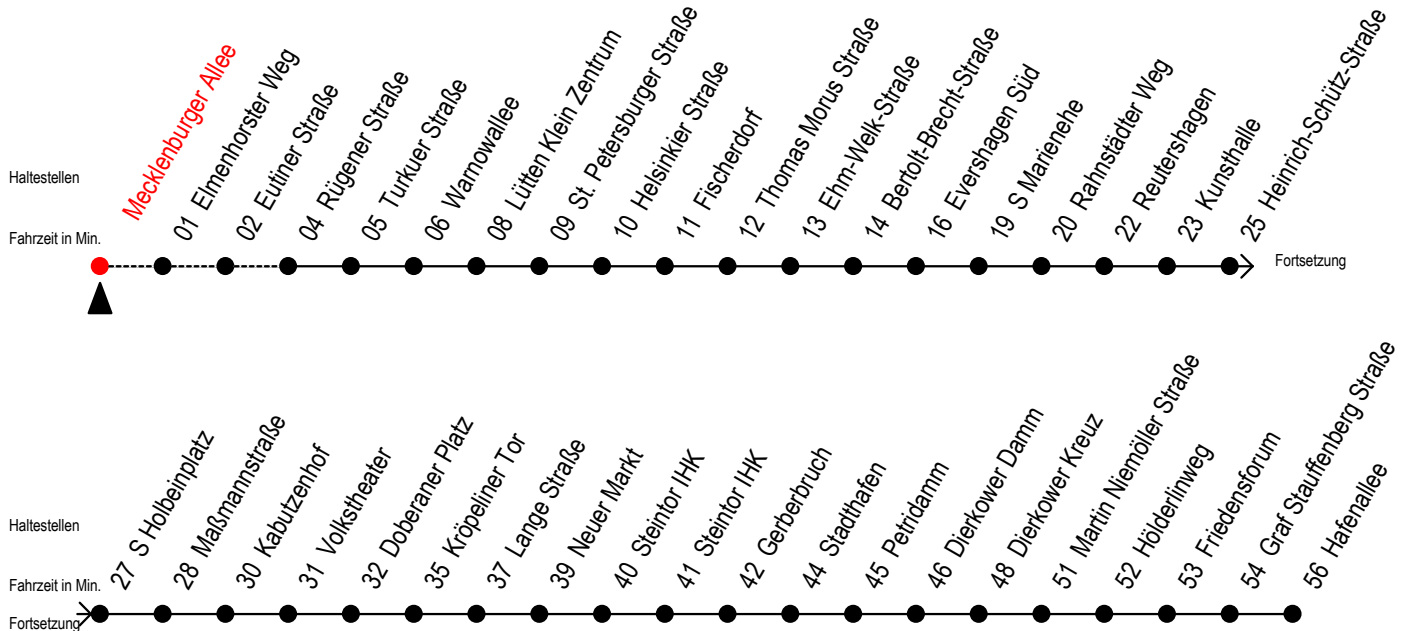

Gültig ab 04.01.2021

Alle Angaben ohne Gewähr

Richtung: Hafenallee

Uhr Montag - Freitag		Uhr Montag - Freitag [WSW]		Uhr Samstag		Uhr Sonntag - Feiertag	
3	58	3	58	3	--	3	--
4	28 58	4	28 58	4	--	4	--
5	24 39	5	24 39 54	5	58	5	--
6	01 31 41 51	6	09 24 39 54	6	28 58	6	--
7	01 11 31	7	09 24 39 54	7	28 58	7	56
8	01 31	8	09 24 39	8	28 58	8	26 56
9	01 31	9	01 31	9	--	9	26 56
10	01 31	10	01 31	10	--	10	26 56
11	01 31	11	01 31	11	--	11	26 56
12	01 31	12	01 31	12	--	12	26 56
13	01 31	13	01 31	13	--	13	26 56
14	01 31	14	01 31	14	--	14	26 56
15	01 31	15	01 31	15	--	15	26 56
16	01 31	16	01 31	16	--	16	26 56
17	01 31 54	17	01 31 54	17	--	17	26 56
18	09 24 39 54	18	09 24 39 54	18	--	18	26 56
19	09 24 39 58	19	09 24 39 58	19	58	19	26 58
20	04 ^E 20 ^E 28 35 ^E 50 ^E 58	20	04 ^E 20 ^E 28 35 ^E 50 ^E 58	20	28 50 ^E 58	20	28 58
21	05 ^E 28 58	21	05 ^E 28 58	21	05 ^E 28 58	21	28 58
22	28 58	22	28 58	22	28 58	22	28 58
23	28	23	28	23	28	23	28
0	11 ^E 41 ^E	0	11 ^E 41 ^E	0	11 ^E 41 ^E	0	11 ^E 41 ^E

E = fährt bis Kunsthalle

WSW = fährt in den Winter-, Sommer- und Weihnachtsferien - siehe Infoblatt