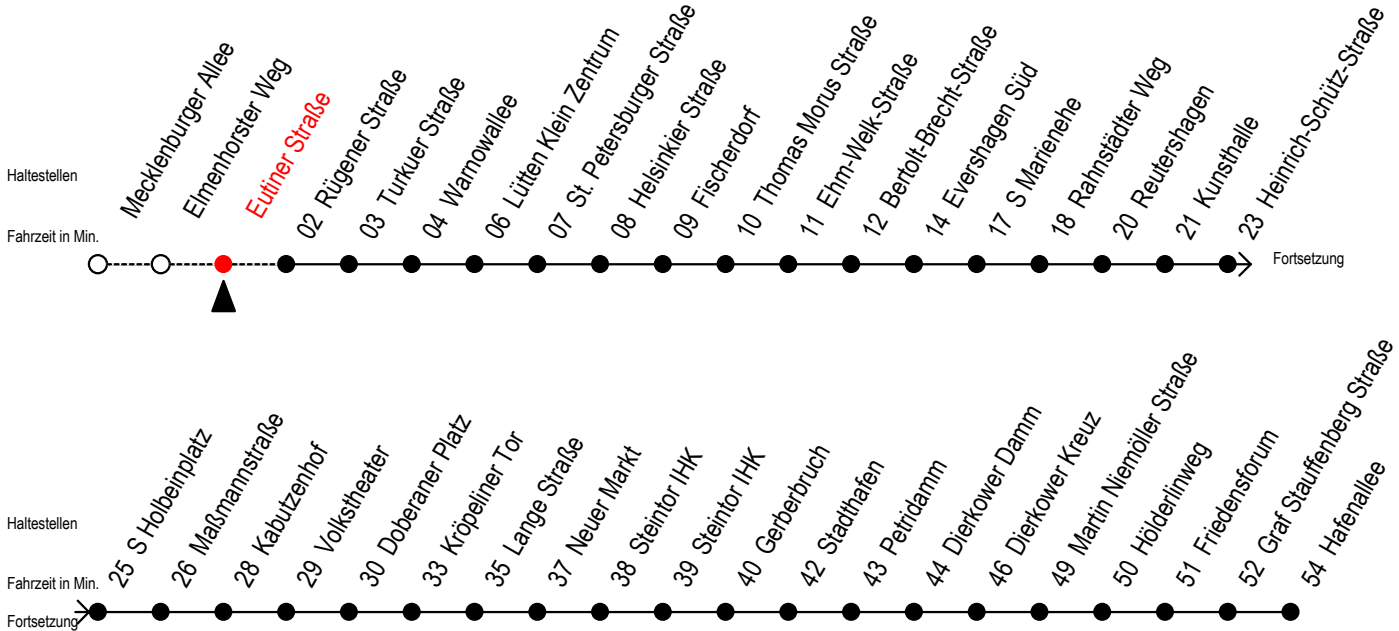

Gültig ab 04.01.2021

Alle Angaben ohne Gewähr

Richtung: Hafenallee

Uhr Montag - Freitag			Uhr Montag - Freitag [WSW]			Uhr Samstag			Uhr Sonntag - Feiertag		
4	00	30	4	00	30	4	--	--	4	--	--
5	00	26 41	5	00	26 41 56	5	--	--	5	--	--
6	03	33 43 53	6	11	26 41 56	6	00	30	6	--	--
7	03	13 33	7	11	26 41 56	7	00	30	7	58	--
8	03	33	8	11	26 41	8	00	30	8	28	58
9	03	33	9	03	33	9	00	--	9	28	58
10	03	33	10	03	33	10	--	--	10	28	58
11	03	33	11	03	33	11	--	--	11	28	58
12	03	33	12	03	33	12	--	--	12	28	58
13	03	33	13	03	33	13	--	--	13	28	58
14	03	33	14	03	33	14	--	--	14	28	58
15	03	33	15	03	33	15	--	--	15	28	58
16	03	33	16	03	33	16	--	--	16	28	58
17	03	33 56	17	03	33 56	17	--	--	17	28	58
18	11	26 41 56	18	11	26 41 56	18	--	--	18	28	58
19	11	26 41	19	11	26 41	19	--	--	19	28	--
20	00	06 <sup>E</sup> 22 <sup>E</sup> 30	20	00	06 <sup>E</sup> 22 <sup>E</sup> 30	20	00	30 52 <sup>E</sup>	20	00	30
		37 <sup>E</sup> 52 <sup>E</sup>			37 <sup>E</sup> 52 <sup>E</sup>						
21	00	07 <sup>E</sup> 30	21	00	07 <sup>E</sup> 30	21	00	07 <sup>E</sup> 30	21	00	30
22	00	30	22	00	30	22	00	30	22	00	30
23	00	30	23	00	30	23	00	30	23	00	30
0	13 <sup>E</sup>	43 <sup>E</sup>	0	13 <sup>E</sup>	43 <sup>E</sup>	0	13 <sup>E</sup>	43 <sup>E</sup>	0	13 <sup>E</sup>	43 <sup>E</sup>

E = fährt bis Kunsthalle

WSW = fährt in den Winter-, Sommer- und Weihnachtsferien - siehe Infoblatt

Servicetelefon: 0381 / 8021900