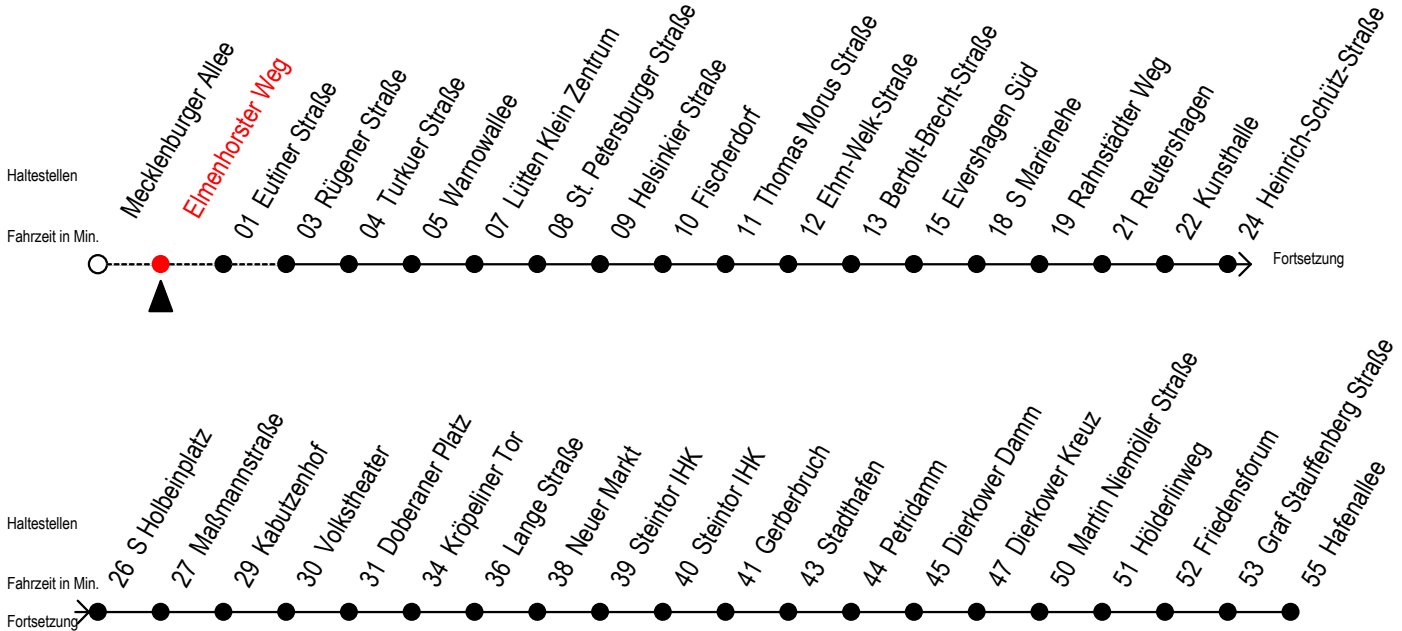

Gültig ab 04.01.2021

Alle Angaben ohne Gewähr

Richtung: Hafenallee

Uhr Montag - Freitag		Uhr Montag - Freitag [WSW]		Uhr Samstag		Uhr Sonntag - Feiertag	
3	59	3	59	3	--	3	--
4	29 59	4	29 59	4	--	4	--
5	25 40	5	25 40 55	5	59	5	--
6	02 32 42 52	6	10 25 40 55	6	29 59	6	--
7	02 12 32	7	10 25 40 55	7	29 59	7	57
8	02 32	8	10 25 40	8	29 59	8	27 57
9	02 32	9	02 32	9	--	9	27 57
10	02 32	10	02 32	10	--	10	27 57
11	02 32	11	02 32	11	--	11	27 57
12	02 32	12	02 32	12	--	12	27 57
13	02 32	13	02 32	13	--	13	27 57
14	02 32	14	02 32	14	--	14	27 57
15	02 32	15	02 32	15	--	15	27 57
16	02 32	16	02 32	16	--	16	27 57
17	02 32 55	17	02 32 55	17	--	17	27 57
18	10 25 40 55	18	10 25 40 55	18	--	18	27 57
19	10 25 40 59	19	10 25 40 59	19	59	19	27 59
20	05 <sup>E</sup> 21 <sup>E</sup> 29 36 <sup>E</sup> 51 <sup>E</sup> 59	20	05 <sup>E</sup> 21 <sup>E</sup> 29 36 <sup>E</sup> 51 <sup>E</sup> 59	20	29 51 <sup>E</sup> 59	20	29 59
21	06 <sup>E</sup> 29 59	21	06 <sup>E</sup> 29 59	21	06 <sup>E</sup> 29 59	21	29 59
22	29 59	22	29 59	22	29 59	22	29 59
23	29	23	29	23	29	23	29
0	12 <sup>E</sup> 42 <sup>E</sup>	0	12 <sup>E</sup> 42 <sup>E</sup>	0	12 <sup>E</sup> 42 <sup>E</sup>	0	12 <sup>E</sup> 42 <sup>E</sup>

E = fährt bis Kunsthalle

WSW = fährt in den Winter-, Sommer- und Weihnachtsferien - siehe Infoblatt