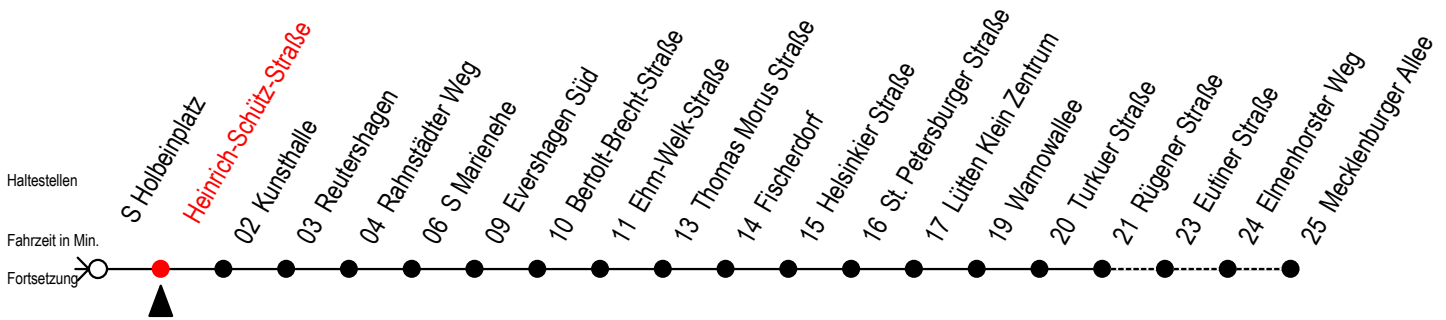

Gültig ab 04.01.2021

Alle Angaben ohne Gewähr

Richtung: Mecklenburger Allee

Uhr Montag - Freitag		Uhr Montag - Freitag [WSW]		Uhr Samstag		Uhr Sonntag - Feiertag	
4	36	4	36	4	--	4	--
5	06 36 54	5	06 36 54	5	--	5	--
6	09 24 39 51 ^R	6	09 24 39 54	6	36	6	--
7	01 11 ^R 21 ^R 31 41 ^R 51 ^R	7	09 24 39 54	7	06 36	7	--
8	01 11 ^R 21 ^R 31 41 ^R 51 ^R	8	09 24 39 54	8	06 36	8	36
9	01 11 ^R 21 ^R 31 41 ^R 51 ^R	9	09 24 39 51 ^R	9	06 36 54 ^R	9	06 36
10	01 11 ^R 21 ^R 31 41 ^R 51 ^R	10	01 11 ^R 21 ^R 31 41 ^R	10	09 ^R 24 ^R 39 ^R 54 ^R	10	06 36
11	01 11 ^R 21 ^R 31 41 ^R 51 ^R	11	01 11 ^R 21 ^R 31 41 ^R	11	09 ^R 24 ^R 39 ^R 54 ^R	11	06 36
12	01 11 ^R 21 ^R 31 41 ^R 51 ^R	12	01 11 ^R 21 ^R 31 41 ^R	12	09 ^R 24 ^R 39 ^R 54 ^R	12	06 36
13	01 11 ^R 21 ^R 31 41 ^R 51 ^R	13	01 11 ^R 21 ^R 31 41 ^R	13	09 ^R 24 ^R 39 ^R 54 ^R	13	06 36
14	01 11 ^R 21 ^R 31 41 ^R 51 ^R	14	01 11 ^R 21 ^R 31 41 ^R	14	09 ^R 24 ^R 39 ^R 54 ^R	14	06 36
15	01 11 ^R 21 ^R 31 41 ^R 51 ^R	15	01 11 ^R 21 ^R 31 41 ^R	15	09 ^R 24 ^R 39 ^R 54 ^R	15	06 36
16	01 11 ^R 21 ^R 31 41 ^R 51 ^R	16	01 11 ^R 21 ^R 31 41 ^R	16	09 ^R 24 ^R 39 ^R 54 ^R	16	06 36
17	01 11 ^R 21 ^R 31 41 ^R 51 ^R	17	01 11 ^R 21 ^R 31 41 ^R	17	09 ^R 24 ^R 39 ^R 54 ^R	17	06 36
18	01 11 ^R 21 31 41 ^R 54	18	01 11 ^R 21 31 41 ^R	18	09 ^R 24 ^R 39 ^R 54 ^R	18	06 36
19	09 24 39 54	19	09 24 39 54	19	09 ^R 24 ^R 39 ^R 54 ^R	19	06 36
20	09 24 36	20	09 24 36	20	09 24 39	20	06 36
21	06 36	21	06 36	21	06 36	21	06 36
22	06 36	22	06 36	22	06 36	22	06 36
23	06 36	23	06 36	23	06 36	23	06 36
0	06	0	06	0	06	0	06

R = fährt bis Rügener Straße

WSW = fährt in den Winter-, Sommer- und Weihnachtsferien - siehe Infoblatt

Servicetelefon: 0381 / 8021900