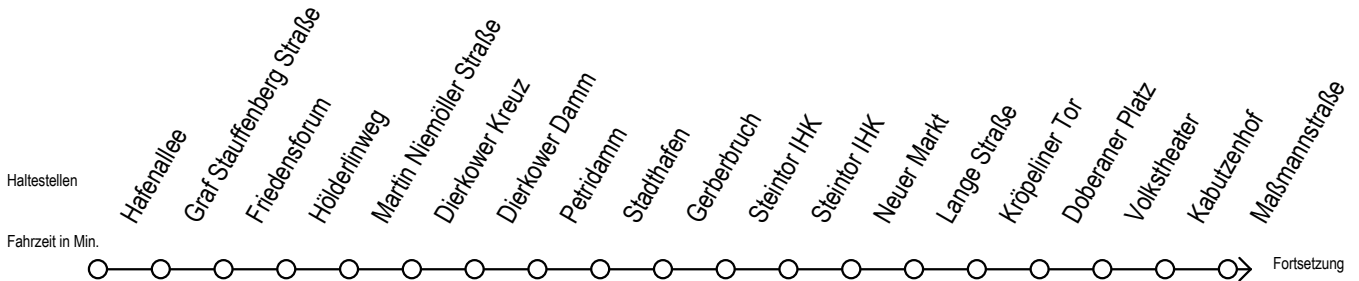

Gültig ab 04.01.2021

Alle Angaben ohne Gewähr

Richtung: Mecklenburger Allee

Uhr Montag - Freitag		Uhr Montag - Freitag [WSW]		Uhr Samstag		Uhr Sonntag - Feiertag	
4	36	4	36	4	--	4	--
5	06 36 54	5	06 36 54	5	--	5	--
6	09 24 39 51 ^R	6	09 24 39 54	6	36	6	--
7	01 11 ^R 21 ^R 31 41 ^R 51 ^R	7	09 24 39 54	7	06 36	7	--
8	01 11 ^R 21 ^R 31 41 ^R 51 ^R	8	09 24 39 54	8	06 36	8	36
9	01 11 ^R 21 ^R 31 41 ^R 51 ^R	9	09 24 39 51 ^R	9	06 36 54 ^R	9	06 36
10	01 11 ^R 21 ^R 31 41 ^R 51 ^R	10	01 11 ^R 21 ^R 31 41 ^R	10	09 ^R 24 ^R 39 ^R 54 ^R	10	06 36
11	01 11 ^R 21 ^R 31 41 ^R 51 ^R	11	01 11 ^R 21 ^R 31 41 ^R	11	09 ^R 24 ^R 39 ^R 54 ^R	11	06 36
12	01 11 ^R 21 ^R 31 41 ^R 51 ^R	12	01 11 ^R 21 ^R 31 41 ^R	12	09 ^R 24 ^R 39 ^R 54 ^R	12	06 36
13	01 11 ^R 21 ^R 31 41 ^R 51 ^R	13	01 11 ^R 21 ^R 31 41 ^R	13	09 ^R 24 ^R 39 ^R 54 ^R	13	06 36
14	01 11 ^R 21 ^R 31 41 ^R 51 ^R	14	01 11 ^R 21 ^R 31 41 ^R	14	09 ^R 24 ^R 39 ^R 54 ^R	14	06 36
15	01 11 ^R 21 ^R 31 41 ^R 51 ^R	15	01 11 ^R 21 ^R 31 41 ^R	15	09 ^R 24 ^R 39 ^R 54 ^R	15	06 36
16	01 11 ^R 21 ^R 31 41 ^R 51 ^R	16	01 11 ^R 21 ^R 31 41 ^R	16	09 ^R 24 ^R 39 ^R 54 ^R	16	06 36
17	01 11 ^R 21 ^R 31 41 ^R 51 ^R	17	01 11 ^R 21 ^R 31 41 ^R	17	09 ^R 24 ^R 39 ^R 54 ^R	17	06 36
18	01 11 ^R 21 31 41 ^R 54	18	01 11 ^R 21 31 41 ^R	18	09 ^R 24 ^R 39 ^R 54 ^R	18	06 36
19	09 24 39 54	19	09 24 39 54	19	09 ^R 24 ^R 39 ^R 54 ^R	19	06 36
20	09 24 36	20	09 24 36	20	09 24 39	20	06 36
21	06 36	21	06 36	21	06 36	21	06 36
22	06 36	22	06 36	22	06 36	22	06 36
23	06 36	23	06 36	23	06 36	23	06 36
0	06	0	06	0	06	0	06

R = fährt bis Rügener Straße

WSW = fährt in den Winter-, Sommer- und Weihnachtsferien - siehe Infoblatt

Servicetelefon: 0381 / 8021900