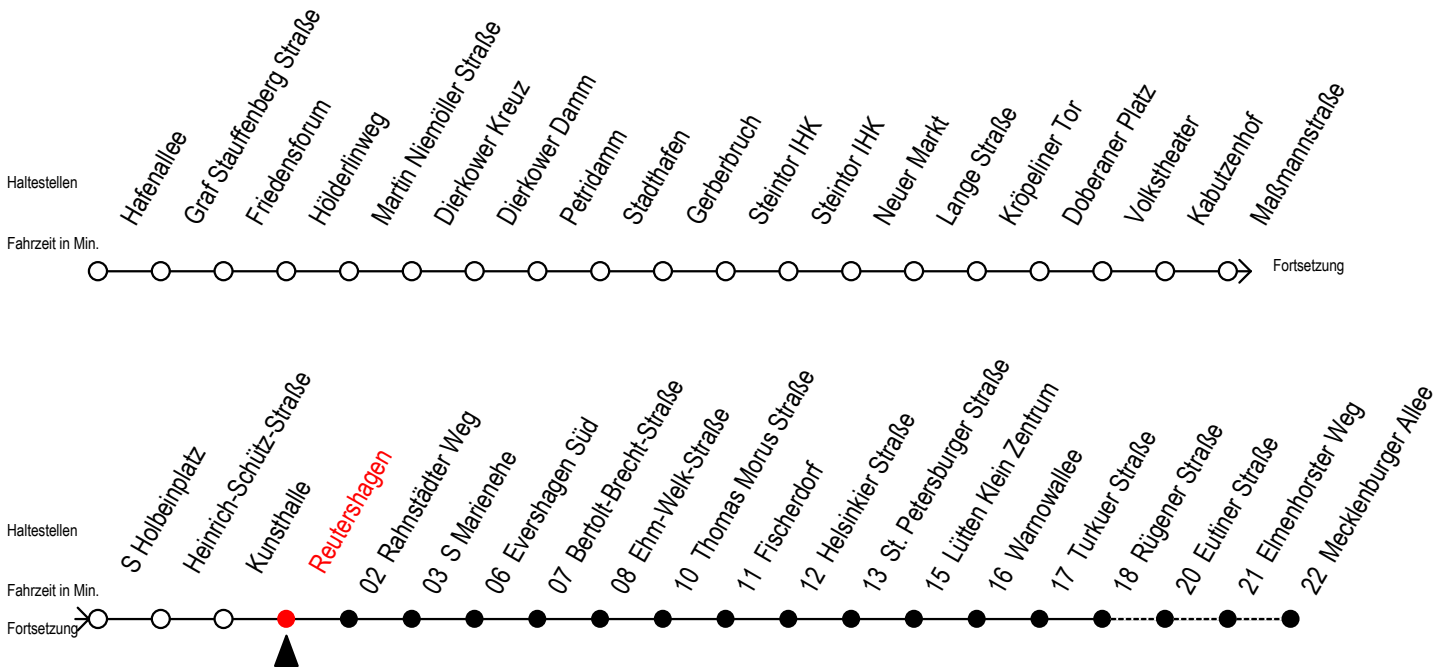

Gültig ab 04.01.2021

Alle Angaben ohne Gewähr

Richtung: Mecklenburger Allee

Uhr Montag - Freitag					Uhr Montag - Freitag [WSW]					Uhr Samstag			Uhr Sonntag - Feiertag				
3	29	54			3	29	54			3	--		3	--			
4	24	39			4	24	39			4	--		4	--			
5	09	28 ^R	32	39	46 ^R	53 ^R				5	29	54	5	--			
	58																
6	13	16	28	43	55 ^R					6	39		6	--			
7	05	15 ^R	25 ^R	35	45 ^R	55 ^R				7	09	39	7	23	53		
8	05	15 ^R	25 ^R	35	45 ^R	55 ^R				8	09	39	8	38			
9	05	15 ^R	25 ^R	35	45 ^R	55 ^R				9	02 ^R	09	17 ^R	32 ^R	9	08	38
											39	47 ^R	58 ^R				
10	05	15 ^R	25 ^R	35	45 ^R	55 ^R				10	13 ^R	28 ^R	43 ^R	58 ^R	10	08	38
11	05	15 ^R	25 ^R	35	45 ^R	55 ^R				11	13 ^R	28 ^R	43 ^R	58 ^R	11	08	38
12	05	15 ^R	25 ^R	35	45 ^R	55 ^R				12	13 ^R	28 ^R	43 ^R	58 ^R	12	08	38
13	05	15 ^R	25 ^R	35	45 ^R	55 ^R				13	13 ^R	28 ^R	43 ^R	58 ^R	13	08	38
14	05	15 ^R	25 ^R	35	45 ^R	55 ^R				14	13 ^R	28 ^R	43 ^R	58 ^R	14	08	38
15	05	15 ^R	25 ^R	35	45 ^R	55 ^R				15	13 ^R	28 ^R	43 ^R	58 ^R	15	08	38
16	05	15 ^R	25 ^R	35	45 ^R	55 ^R				16	13 ^R	28 ^R	43 ^R	58 ^R	16	08	38
17	05	15 ^R	25 ^R	35	45 ^R	55 ^R				17	13 ^R	28 ^R	43 ^R	58 ^R	17	08	38
18	05	15 ^R	25	35	45 ^R	58				18	13 ^R	28 ^R	43 ^R	58 ^R	18	08	38
19	13	28	43	58						19	13 ^R	28 ^R	43 ^R	58 ^R	19	08	38
20	13	28	39							20	13	28	43		20	08	39
21	09	39								21	09	39			21	09	39
22	09	39								22	09	39			22	09	39
23	09	39								23	09	39			23	09	39
0	09									0	09				0	09	

R = fährt bis Rügener Straße

WSW = fährt in den Winter-, Sommer- und Weihnachtsferien - siehe Infoblatt