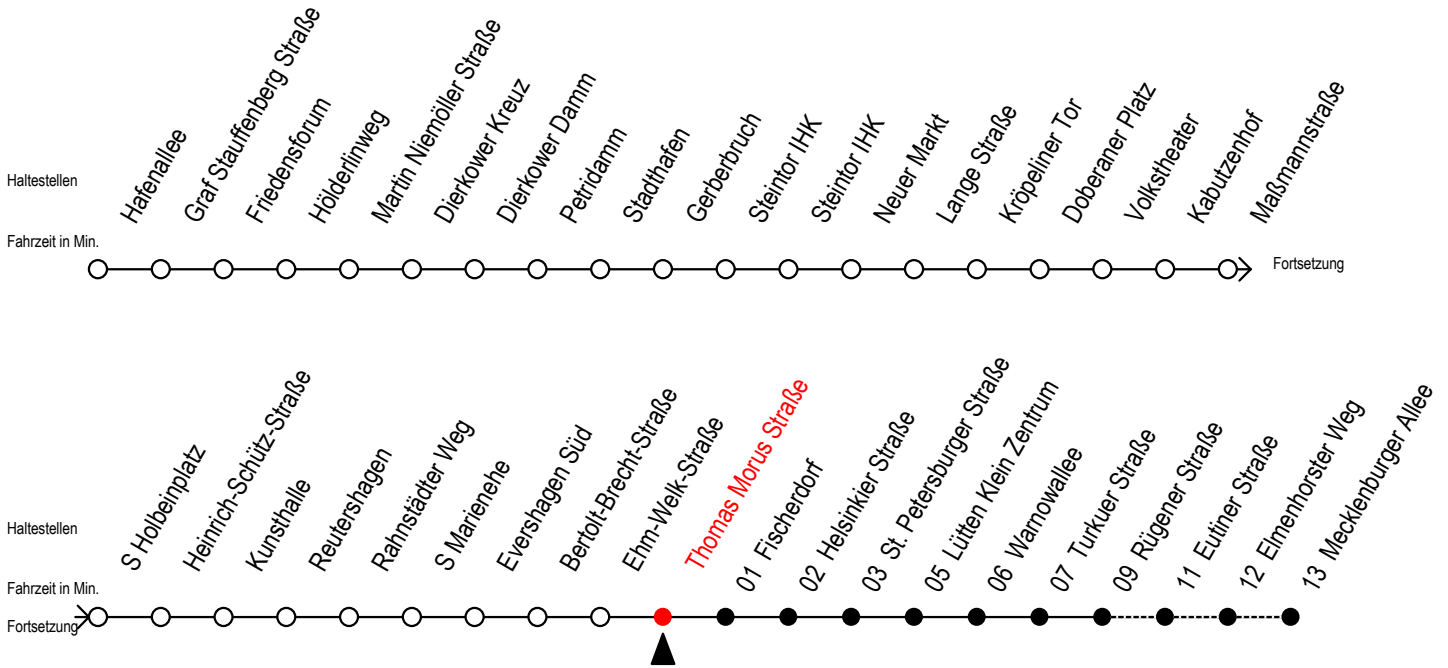

Gültig ab 04.01.2021

Alle Angaben ohne Gewähr

Richtung: Mecklenburger Allee

Uhr Montag - Freitag		Uhr Montag - Freitag [WSW]		Uhr Samstag		Uhr Sonntag - Feiertag	
3	38	3	38	3	--	3	--
4	03 33 48	4	03 33 48	4	--	4	--
5	18 38^R 42 48 56^R	5	18 42 48 56	5	38	5	--
6	03^R 08 23 26 38 53	6	08 23 38 53	6	03 48	6	--
7	05^R 15 25^R 35^R 45 55^R	7	08 23 38 53	7	18 48	7	32
8	05^R 15 25^R 35^R 45 55^R	8	08 23 34^R 38 53	8	18 48	8	02 48
9	05^R 15 25^R 35^R 45 55^R	9	04^R 08 23 27^R 34^R	9	11^R 18 26^R 41^R 48	9	18 48
10	05^R 15 25^R 35^R 45 55^R	10	38 53 57^R	10	57^R	10	18 48
11	05^R 15 25^R 35^R 45 55^R	10	05^R 15 25^R 35^R 45	10	08^R 23^R 38^R 53^R	10	18 48
12	05^R 15 25^R 35^R 45 55^R	11	05^R 15 25^R 35^R 45	11	08^R 23^R 38^R 53^R	11	18 48
13	05^R 15 25^R 35^R 45 55^R	11	05^R 15 25^R 35^R 45	11	08^R 23^R 38^R 53^R	11	18 48
14	05^R 15 25^R 35^R 45 55^R	12	05^R 15 25^R 35^R 45	12	08^R 23^R 38^R 53^R	12	18 48
15	05^R 15 25^R 35^R 45 55^R	12	05^R 15 25^R 35^R 45	12	08^R 23^R 38^R 53^R	12	18 48
16	05^R 15 25^R 35^R 45 55^R	13	05^R 15 25^R 35^R 45	13	08^R 23^R 38^R 53^R	13	18 48
17	05^R 15 25^R 35^R 45 55^R	13	05^R 15 25^R 35^R 45	13	08^R 23^R 38^R 53^R	13	18 48
18	05^R 15 25^R 35 45 55^R	14	05^R 15 25^R 35^R 45	14	08^R 23^R 38^R 53^R	14	18 48
19	08 23 38 53	14	05^R 15 25^R 35^R 45	14	08^R 23^R 38^R 53^R	14	18 48
20	08 23 38 48	15	05^R 15 25^R 35^R 45	15	08^R 23^R 38^R 53^R	15	18 48
21	18 48	15	05^R 15 25^R 35^R 45	15	08^R 23^R 38^R 53^R	15	18 48
22	18 48	16	05^R 15 25^R 35^R 45	16	08^R 23^R 38^R 53^R	16	18 48
23	18 48	16	05^R 15 25^R 35^R 45	16	08^R 23^R 38^R 53^R	16	18 48
0	18	17	05^R 15 25^R 35^R 45	17	08^R 23^R 38^R 53^R	17	18 48
		17	05^R 15 25^R 35^R 45	17	08^R 23^R 38^R 53^R	17	18 48
		18	05^R 15 25^R 35 45	18	08^R 23^R 38^R 53^R	18	18 48
		18	05^R 15 25^R 35 45	18	08^R 23^R 38^R 53^R	18	18 48
		19	08 23 38 53	19	08^R 23^R 38^R 53^R	19	18 48
		19	08 23 38 48	19	08^R 23 38 53	19	18 48
		20	18 48	20	18 48	20	18 48
		20	18 48	20	18 48	20	18 48
		21	18 48	21	18 48	21	18 48
		21	18 48	21	18 48	21	18 48
		22	18 48	22	18 48	22	18 48
		22	18 48	22	18 48	22	18 48
		23	18 48	23	18 48	23	18 48
		23	18 48	23	18 48	23	18 48
		0	18	0	18	0	18

R = fährt bis Rügener Straße
WSW = fährt in den Winter-, Sommer- und Weihnachtsferien - siehe Infoblatt