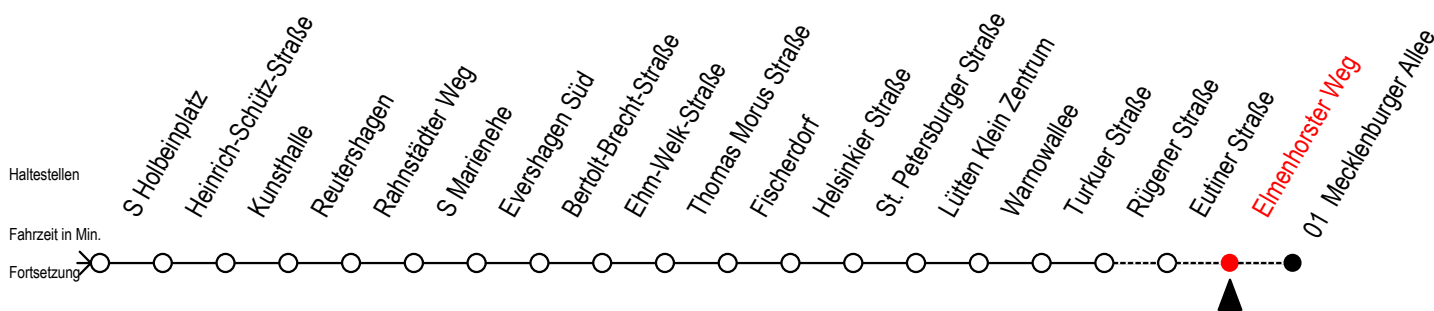

Gültig ab 04.01.2021

Alle Angaben ohne Gewähr

Richtung: Mecklenburger Allee

Uhr Montag - Freitag		Uhr Montag - Freitag [WSW]		Uhr Samstag		Uhr Sonntag - Feiertag	
3	50	3	50	3	--	3	--
4	15 45	4	15 45	4	--	4	--
5	00 30 53	5	00 30 53	5	50	5	--
6	00 20 35 38	6	00 07 20 35	6	15	6	--
	50		50				
7	05 27 57	7	05 20 35 50	7	00 30	7	44
8	27 57	8	05 20 35 50	8	00 30	8	14
9	27 57	9	05 20 35 50	9	00 30	9	00 30
10	27 57	10	05 27 57	10	00	10	00 30
11	27 57	11	27 57	11	--	11	00 30
12	27 57	12	27 57	12	--	12	00 30
13	27 57	13	27 57	13	--	13	00 30
14	27 57	14	27 57	14	--	14	00 30
15	27 57	15	27 57	15	--	15	00 30
16	27 57	16	27 57	16	--	16	00 30
17	27 57	17	27 57	17	--	17	00 30
18	27 47 57	18	27 47 57	18	--	18	00 30
19	20 35 50	19	20 35 50	19	--	19	00 30
20	05 20 35 50	20	05 20 35 50	20	35 50	20	00 30
21	00 30	21	00 30	21	05 30	21	00 30
22	00 30	22	00 30	22	00 30	22	00 30
23	00 30	23	00 30	23	00 30	23	00 30
0	00 30	0	00 30	0	00 30	0	00 30

WSW = fährt in den Winter-, Sommer- und Weihnachtsferien - siehe Infoblatt

Servicetelefon: 0381 / 8021900