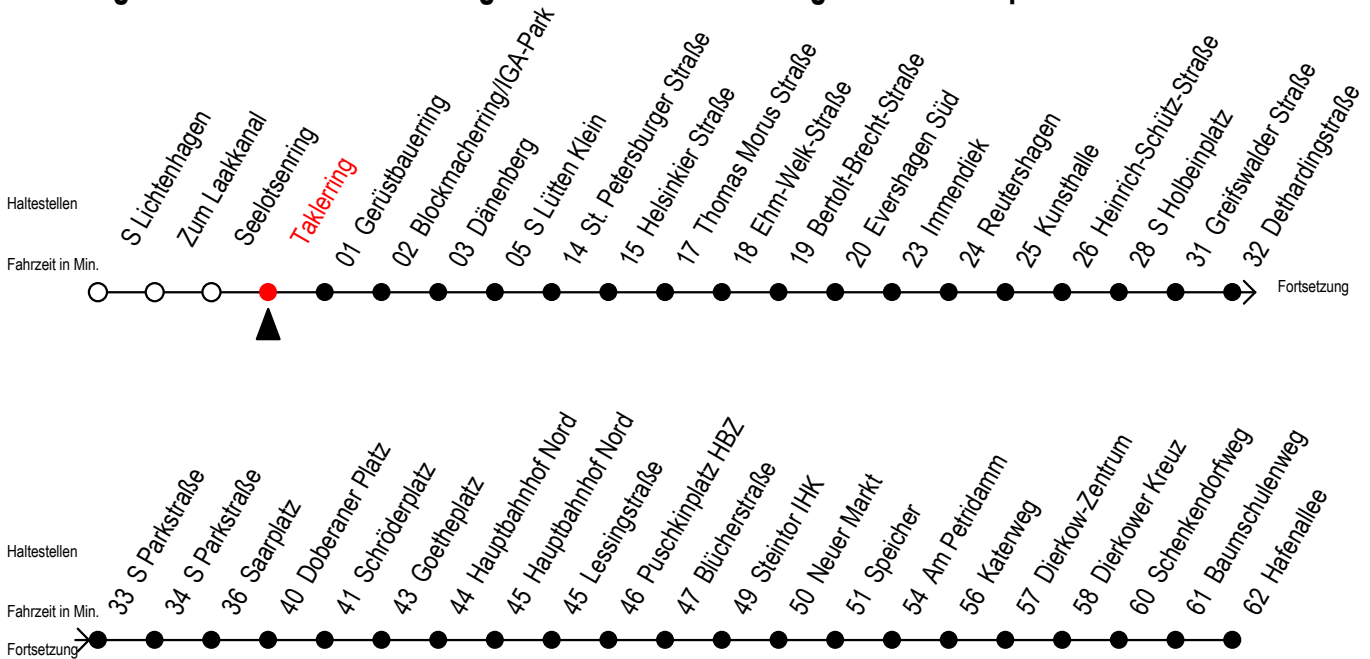

F2 Taklerring

Gültig ab 04.01.2021

Alle Angaben ohne Gewähr

Richtung: Hafenallee

Achtung! Geänderte Linienführung zwischen Hauptbahnhof Nord u. Steintor

Uhr Montag - Freitag

Uhr Samstag

Uhr Sonntag - Feiertag

23	59 ^U	23	59 ^U	23	59 ^U
0	59 ^U	0	29 59 ^U	0	29 59 ^U
1	59 ^U	1	29 59 ^U	1	29 59 ^U
2	59	2	29 59 ^A	2	29 59 ^A
3	59 ^P	3	29 ^A 59 ^A	3	29 ^A 59 ^A
4	--	4	29 ^A 59 ^A	4	29 ^A 59 ^A
5	--	5	29 ^A 59 ^H	5	29 ^A 59 ^A
6	--	6	--	6	29 ^A 59 ^A
7	--	7	--	7	29 ^P

P = fährt bis Doberaner Platz

U = Umstieg zum ALT Li 45A Ri. Warnowblick an der Hast. Baumschulenweg

Abruf - Linien - Taxi bitte bis spätestens 30 Min. vor der Abfahrt unter

Telefon Nr. 0381/8021900 bestellen oder beim Fahrpersonal melden

H = fährt bis S Lütten Klein

A = Anschluss am Dierkower Kreuz zur Linie 45 Ri. Warnowblick