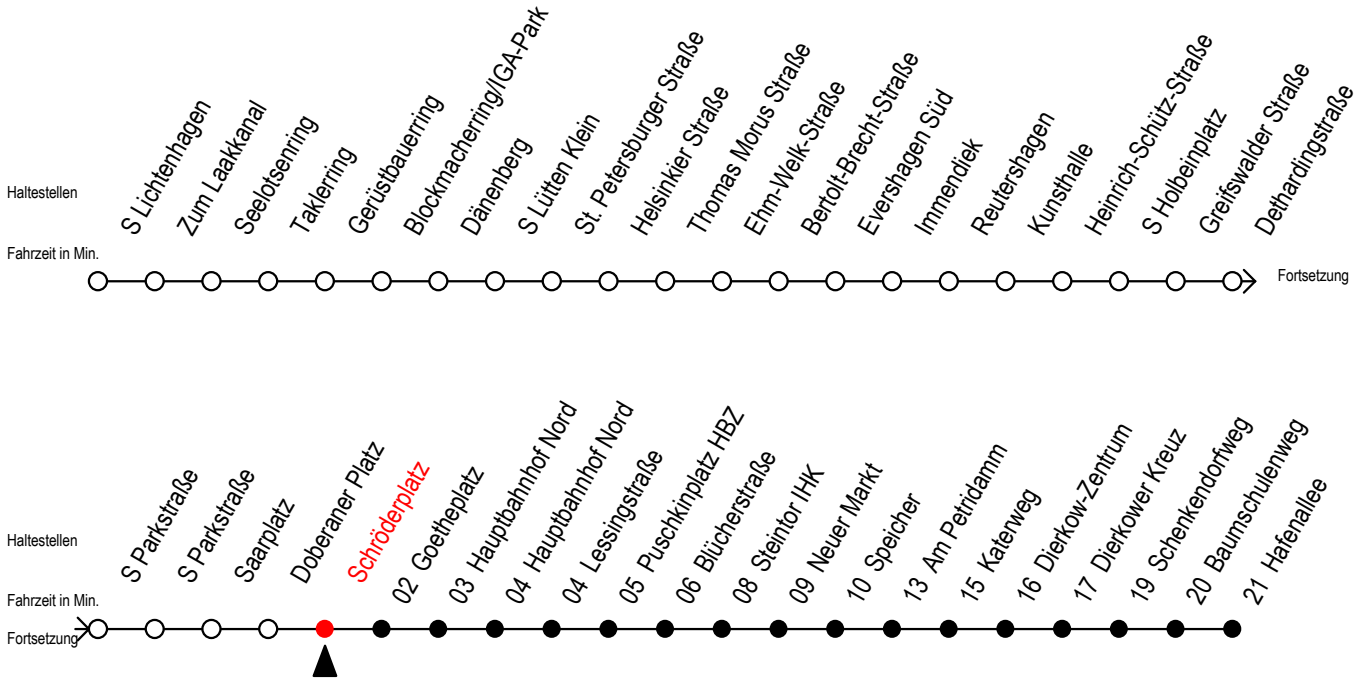

# F2 Schröderplatz

Gültig ab 04.01.2021

Alle Angaben ohne Gewähr

Richtung: Hafenallee

Achtung! Geänderte Linienführung zwischen Hauptbahnhof Nord u. Steintor

## Uhr Samstag

**U** = Umstieg zum ALT Li 45A Ri. Warnoblick an der Hast. Baumschulenweg  
 Abruf - Linien - Taxi bitte bis spätestens 30 Min. vor der Abfahrt unter  
 Telefon Nr. 0381/8021900 bestellen oder beim Fahrpersonal melden

**A** = Anschluss am Dierkower Kreuz zur Linie 45 Ri. Warnoblick