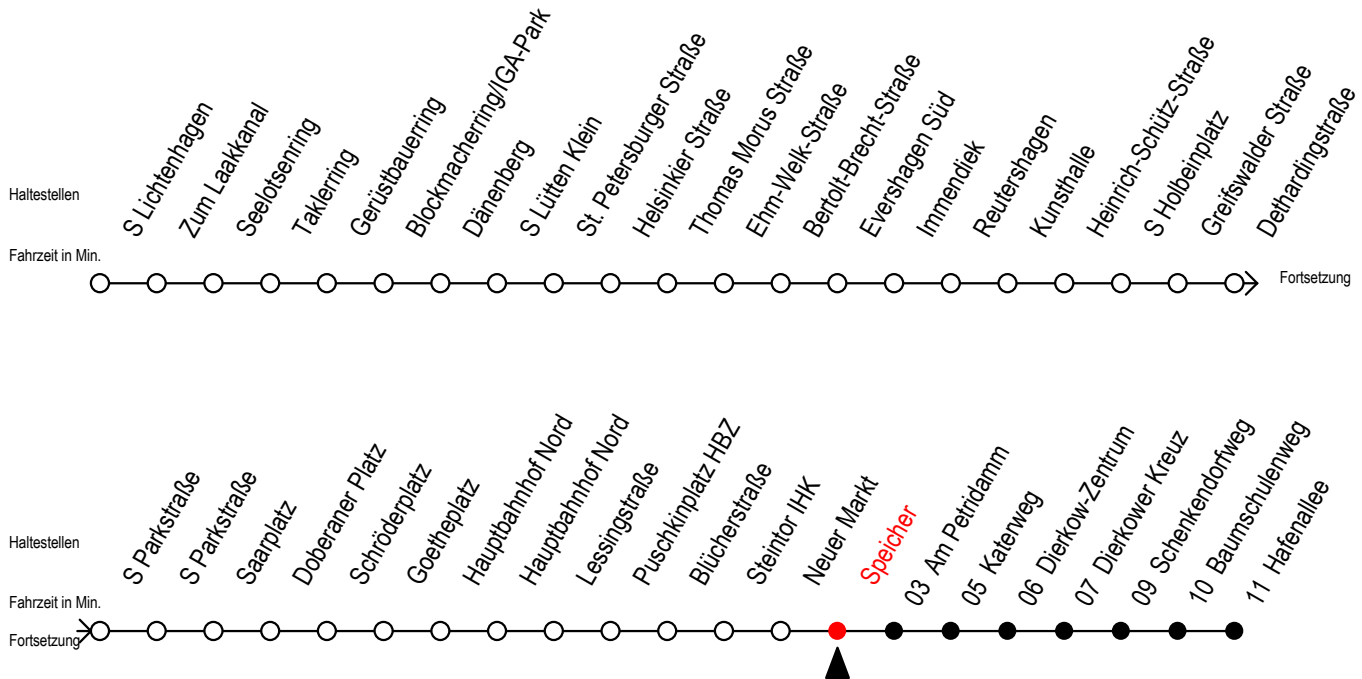

F2 Speicher

Gültig ab 04.01.2021

Alle Angaben ohne Gewähr

Richtung: Hafenallee

Uhr Montag - Freitag

Uhr Samstag

Uhr Sonntag - Feiertag

0	45 ^U	0	45 ^U	0	45 ^U
1	45 ^U	1	15 45 ^U	1	15 45 ^U
2	45 ^U	2	15 45 ^U	2	15 45 ^U
3	45	3	15 45 ^A	3	15 45 ^A
4	--	4	15 ^A 45 ^A	4	15 ^A 45 ^A
5	--	5	15 ^A 45 ^A	5	15 ^A 45 ^A
6	--	6	15 ^A	6	15 ^A 45 ^A
7	--	7	--	7	15 ^A 45 ^A

U = Umstieg zum ALT Li 45A Ri. Warnoblick an der Hast. Baumschulenweg
 Abruf - Linien - Taxi bitte bis spätestens 30 Min. vor der Abfahrt unter
 Telefon Nr. 0381/8021900 bestellen oder beim Fahrpersonal melden

A = Anschluss am Dierkower Kreuz zur Linie 45 Ri. Warnoblick