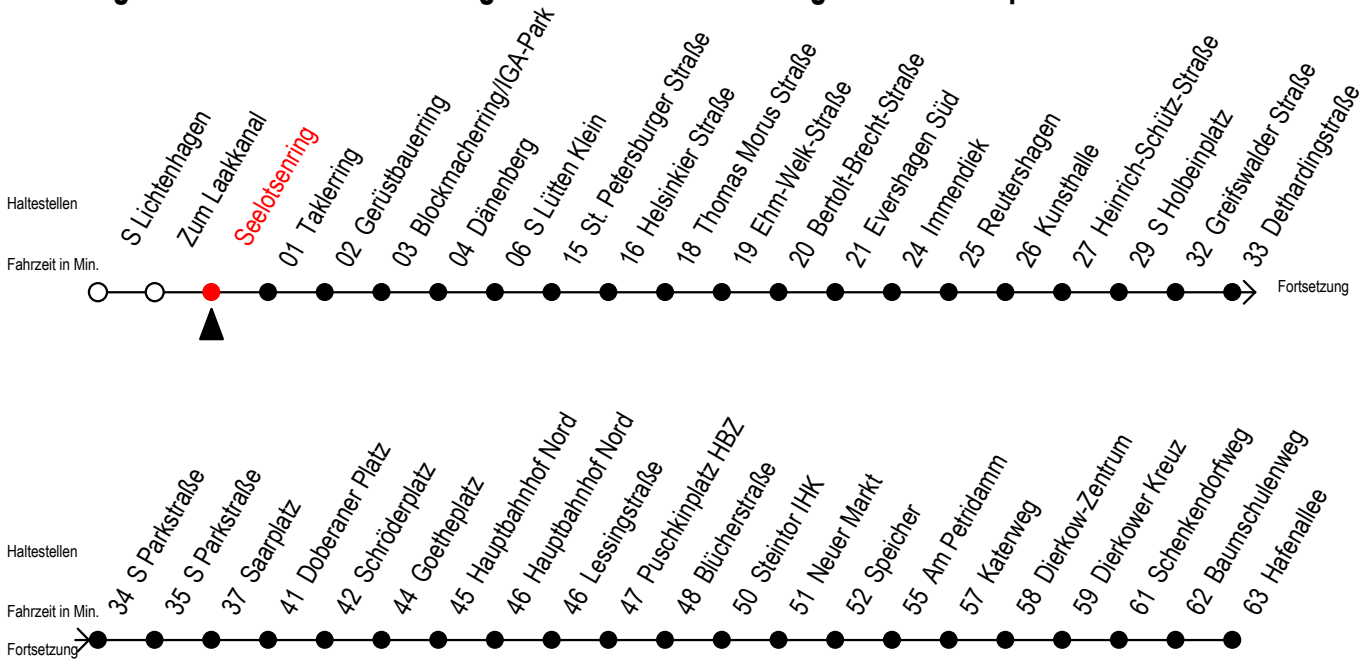

F2 Seelotsenring

Gültig ab 04.01.2021

Alle Angaben ohne Gewähr

Richtung: Hafenallee

Achtung! Geänderte Linienführung zwischen Hauptbahnhof Nord u. Steintor

Uhr Montag - Freitag

Uhr Samstag

Uhr Sonntag - Feiertag

Uhr	Montag - Freitag	Samstag	Sonntag - Feiertag
23	58 ^U	23 58 ^U	23 58 ^U
0	58 ^U	0 28 58 ^U	0 28 58 ^U
1	58 ^U	1 28 58 ^U	1 28 58 ^U
2	58	2 28 58 ^A	2 28 58 ^A
3	58 ^P	3 28 ^A 58 ^A	3 28 ^A 58 ^A
4	--	4 28 ^A 58 ^A	4 28 ^A 58 ^A
5	--	5 28 ^A 58 ^H	5 28 ^A 58 ^A
6	--	6 --	6 28 ^A 58 ^A
7	--	7 --	7 28 ^P

P = fährt bis Doberaner Platz

H = fährt bis S Lütten Klein

U = Umstieg zum ALT Li 45A Ri. Warnowblick an der Hast. Baumschulenweg

A = Anschluss am Dierkower Kreuz zur Linie 45 Ri. Warnowblick

Abruf - Linien - Taxi bitte bis spätestens 30 Min. vor der Abfahrt unter