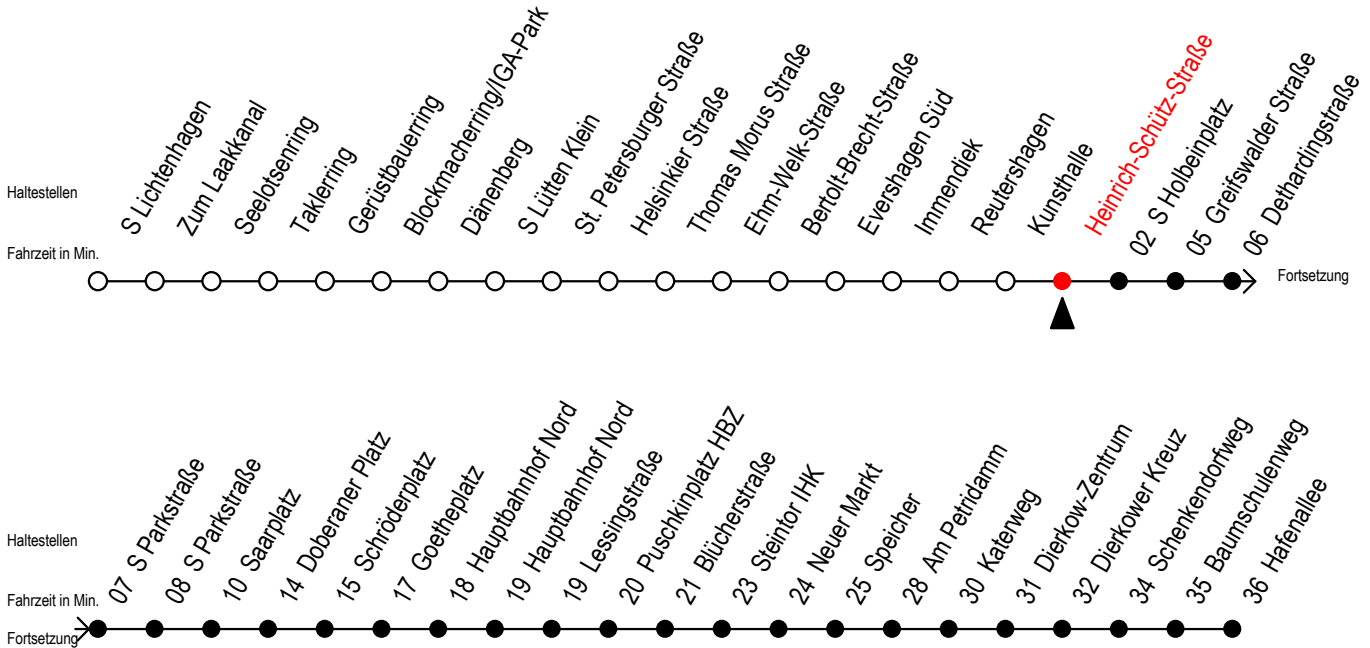

# F2 Heinrich-Schütz-Straße

Gültig ab 04.01.2021

Alle Angaben ohne Gewähr

Richtung: Hafenallee

Achtung! Geänderte Linienführung zwischen Hauptbahnhof Nord u. Steintor

Uhr Montag - Freitag		Uhr Samstag		Uhr Sonntag - Feiertag	
0	20 <sup>U</sup>	0	20 <sup>U</sup> 50	0	20 <sup>U</sup> 50
1	20 <sup>U</sup>	1	20 <sup>U</sup> 50	1	20 <sup>U</sup> 50
2	20 <sup>U</sup>	2	20 <sup>U</sup> 50	2	20 <sup>U</sup> 50
3	20	3	20 <sup>A</sup> 50 <sup>A</sup>	3	20 <sup>A</sup> 50 <sup>A</sup>
4	20 <sup>P</sup>	4	20 <sup>A</sup> 50 <sup>A</sup>	4	20 <sup>A</sup> 50 <sup>A</sup>
5	--	5	20 <sup>A</sup> 50 <sup>A</sup>	5	20 <sup>A</sup> 50 <sup>A</sup>
6	--	6	--	6	20 <sup>A</sup> 50 <sup>A</sup>
7	--	7	--	7	20 <sup>A</sup> 50 <sup>P</sup>

**P** = fährt bis Doberaner Platz

**A** = Anschluss am Dierkower Kreuz zur Linie 45 Ri. Warnoblick

**U** = Umstieg zum ALT Li 45A Ri. Warnoblick an der Hast. Baumschulenweg

Abruf - Linien - Taxi bitte bis spätestens 30 Min. vor der Abfahrt unter Telefon Nr. 0381/8021900 bestellen oder beim Fahrpersonal melden