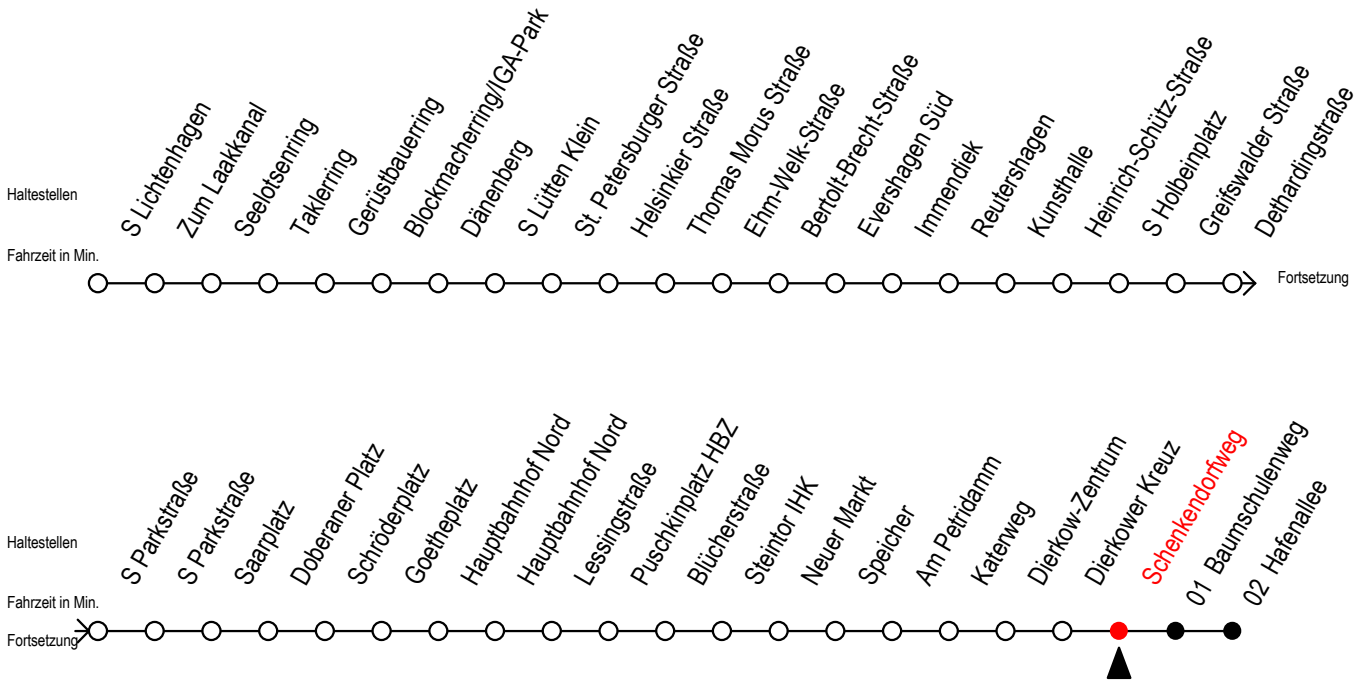

F2 Schenkendorfweg

Gültig ab 04.01.2021

Alle Angaben ohne Gewähr

Richtung: Hafenallee

Uhr Montag - Freitag

Uhr Samstag

Uhr Sonntag - Feiertag

0	53 ^U	0	53 ^U	0	53 ^U
1	53 ^U	1	23 53 ^U	1	23 53 ^U
2	53 ^U	2	23 53 ^U	2	23 53 ^U
3	53	3	23 53	3	23 53
4	--	4	23 53	4	23 53
5	--	5	23 53	5	23 53
6	--	6	23	6	23 53
7	--	7	--	7	23 53

U = Umstieg zum ALT Li 45A Ri. Warnowblick an der Hast. Baumschulenweg

Abruf - Linien - Taxi bitte bis spätestens 30 Min. vor der Abfahrt unter
Telefon Nr. 0381/8021900 bestellen oder beim Fahrpersonal melden