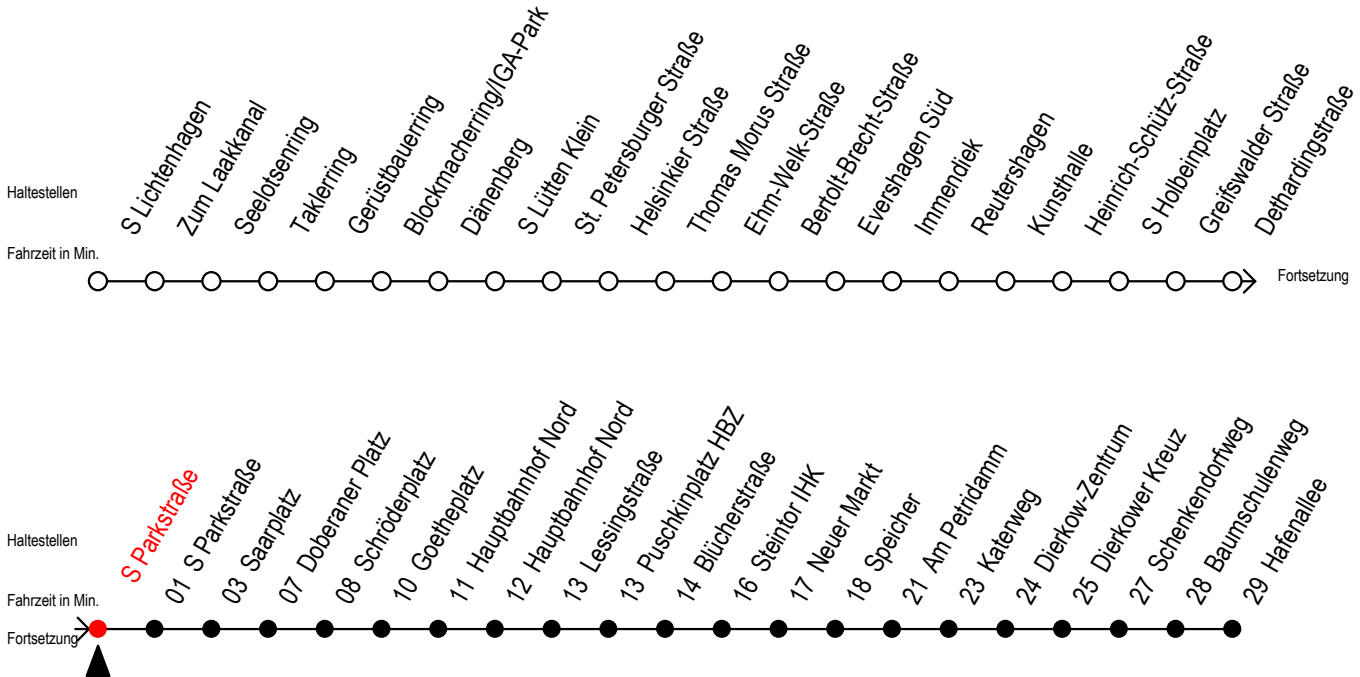

F2 S Parkstraße

Gültig ab 04.01.2021

Alle Angaben ohne Gewähr

Richtung: Hafenallee

Achtung! Geänderte Linienführung zwischen Hauptbahnhof Nord u. Steintor

Uhr Montag - Freitag

Uhr Samstag

Uhr Sonntag - Feiertag

0	26 ^U	0	26 ^U 56	0	26 ^U 56
1	26 ^U	1	26 ^U 56	1	26 ^U 56
2	26 ^U	2	26 ^U 56	2	26 ^U 56
3	26	3	26 ^A 56 ^A	3	26 ^A 56 ^A
4	26 ^P	4	26 ^A 56 ^A	4	26 ^A 56 ^A
5	--	5	26 ^A 56 ^A	5	26 ^A 56 ^A
6	--	6	--	6	26 ^A 56 ^A
7	--	7	--	7	26 ^A 56 ^P

P = fährt bis Doberaner Platz

A = Anschluss am Dierkower Kreuz zur Linie 45 Ri. Warnoblick

U = Umstieg zum ALT Li 45A Ri. Warnoblick an der Hast. Baumschulenweg

Abruf - Linien - Taxi bitte bis spätestens 30 Min. vor der Abfahrt unter Telefon Nr. 0381/8021900 bestellen oder beim Fahrpersonal melden