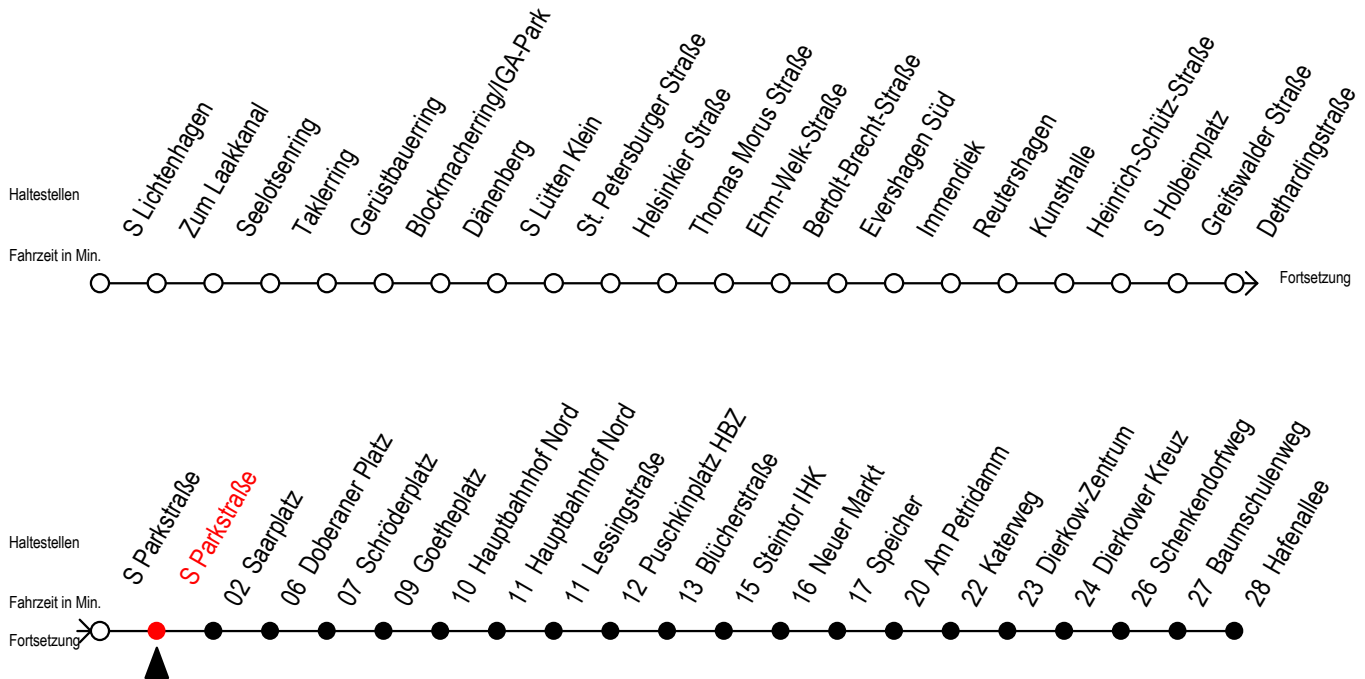

F2 S Parkstraße

Gültig ab 04.01.2021

Alle Angaben ohne Gewähr

Richtung: Hafenallee

Achtung! Geänderte Linienführung zwischen Hauptbahnhof Nord u. Steintor

Uhr Montag - Freitag		Uhr Samstag		Uhr Sonntag - Feiertag	
0	28 ^U	0	28 ^U 58	0	28 ^U 58
1	28 ^U	1	28 ^U 58	1	28 ^U 58
2	28 ^U	2	28 ^U 58	2	28 ^U 58
3	28	3	28 ^A 58 ^A	3	28 ^A 58 ^A
4	28 ^P	4	28 ^A 58 ^A	4	28 ^A 58 ^A
5	--	5	28 ^A 58 ^A	5	28 ^A 58 ^A
6	--	6	--	6	28 ^A 58 ^A
7	--	7	--	7	28 ^A 58 ^P

P = fährt bis Doberaner Platz

A = Anschluss am Dierkower Kreuz zur Linie 45 Ri. Warnoblick

U = Umstieg zum ALT Li 45A Ri. Warnoblick an der Hast. Baumschulenweg

Abruf - Linien - Taxi bitte bis spätestens 30 Min. vor der Abfahrt unter Telefon Nr. 0381/8021900 bestellen oder beim Fahrpersonal melden