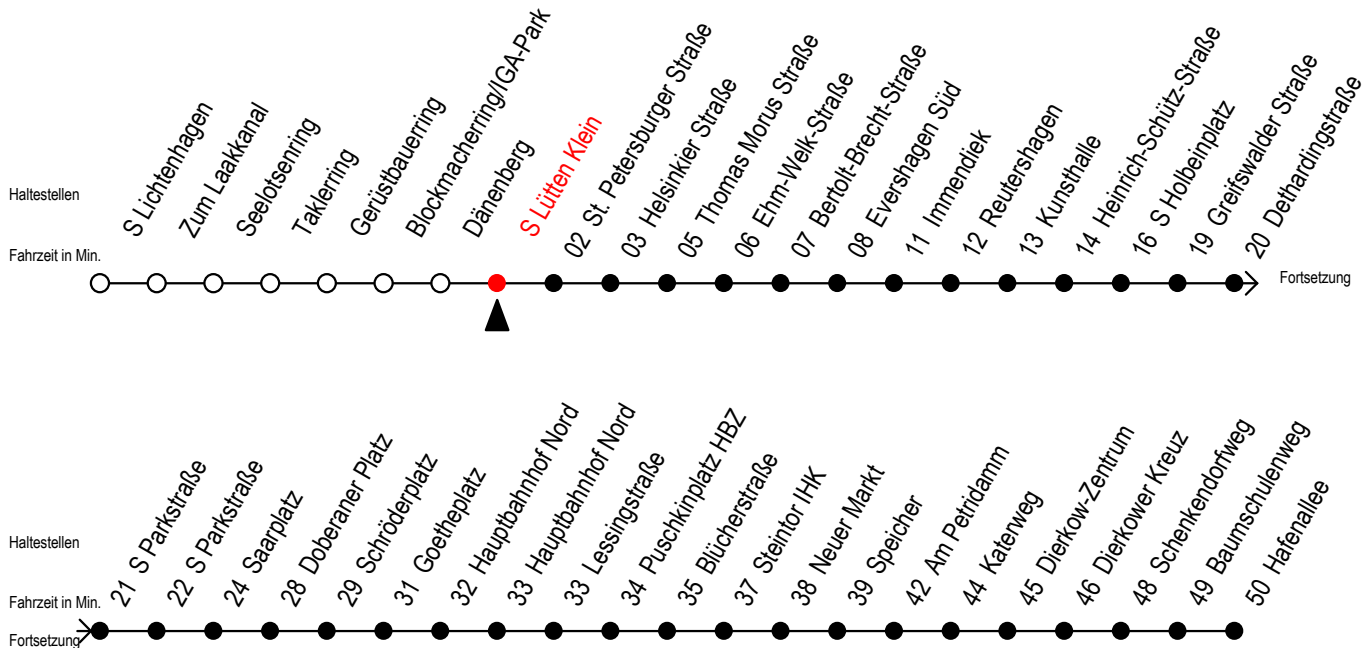

# F2 s Lütten Klein

Gültig ab 04.01.2021

Alle Angaben ohne Gewähr

Richtung: Hafenallee

Achtung! Geänderte Linienführung zwischen Hauptbahnhof Nord u. Steintor

## Uhr Montag - Freitag

## Uhr Samstag

**P** = fährt bis Doberaner Platz

**A** = Anschluss am Dierkower Kreuz zur Linie 45 Ri. Warnoblick

**U** = Umstieg zum ALT Li 45A Ri. Warnoblick an der Hast. Baumschulenweg

Abruf - Linien - Taxi bitte bis spätestens 30 Min. vor der Abfahrt unter Telefon Nr. 0381/8021900 bestellen oder beim Fahrpersonal melden