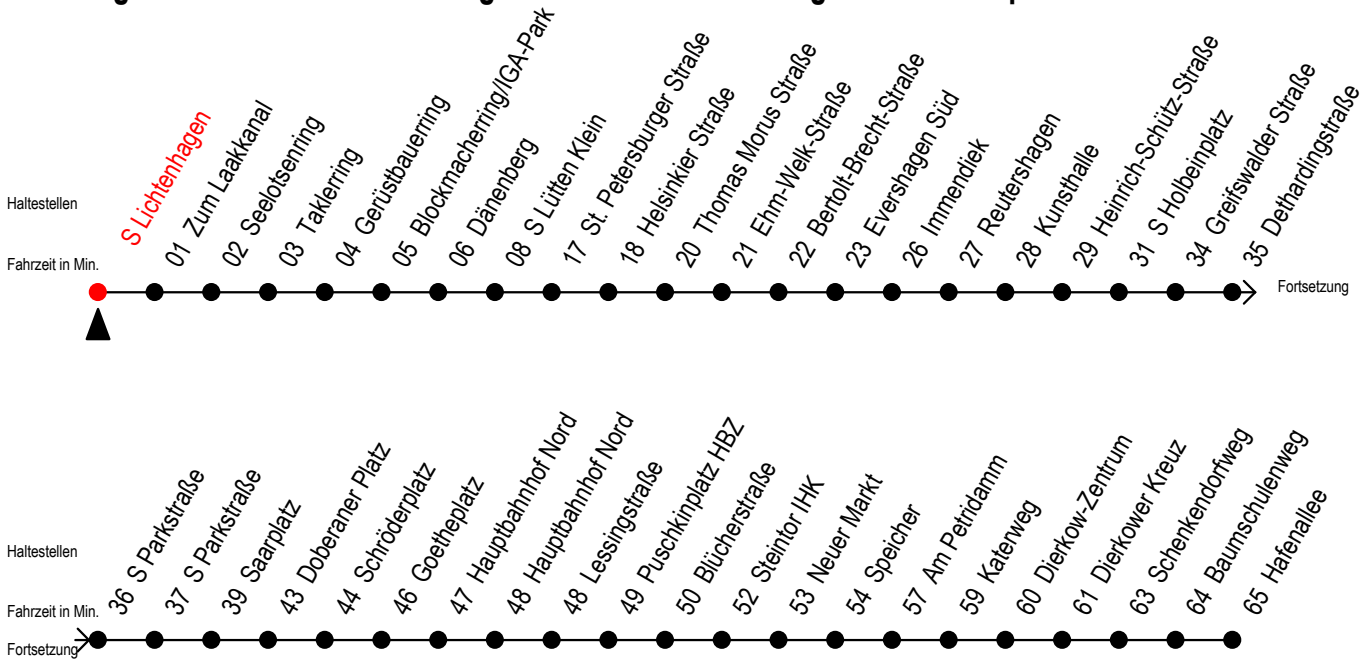

F2 s Lichtenhagen

Gültig ab 04.01.2021

Alle Angaben ohne Gewähr

Richtung: Hafenallee

Achtung! Geänderte Linienführung zwischen Hauptbahnhof Nord u. Steintor

Uhr Montag - Freitag

Uhr Samstag

Uhr Sonntag - Feiertag

23	56 ^U	23	56 ^U	23	56 ^U
0	56 ^U	0	26 56 ^U	0	26 56 ^U
1	56 ^U	1	26 56 ^U	1	26 56 ^U
2	56	2	26 56 ^A	2	26 56 ^A
3	56 ^P	3	26 ^A 56 ^A	3	26 ^A 56 ^A
4	--	4	26 ^A 56 ^A	4	26 ^A 56 ^A
5	--	5	26 ^A 56 ^H	5	26 ^A 56 ^A
6	--	6	--	6	26 ^A 56 ^A
7	--	7	--	7	26 ^P

P = fährt bis Doberaner Platz

U = Umstieg zum ALT Li 45A Ri. Warnowblick an der Hast. Baumschulenweg

Abruf - Linien - Taxi bitte bis spätestens 30 Min. vor der Abfahrt unter

Telefon Nr. 0381/8021900 bestellen oder beim Fahrpersonal melden

H = fährt bis S Lütten Klein

A = Anschluss am Dierkower Kreuz zur Linie 45 Ri. Warnowblick