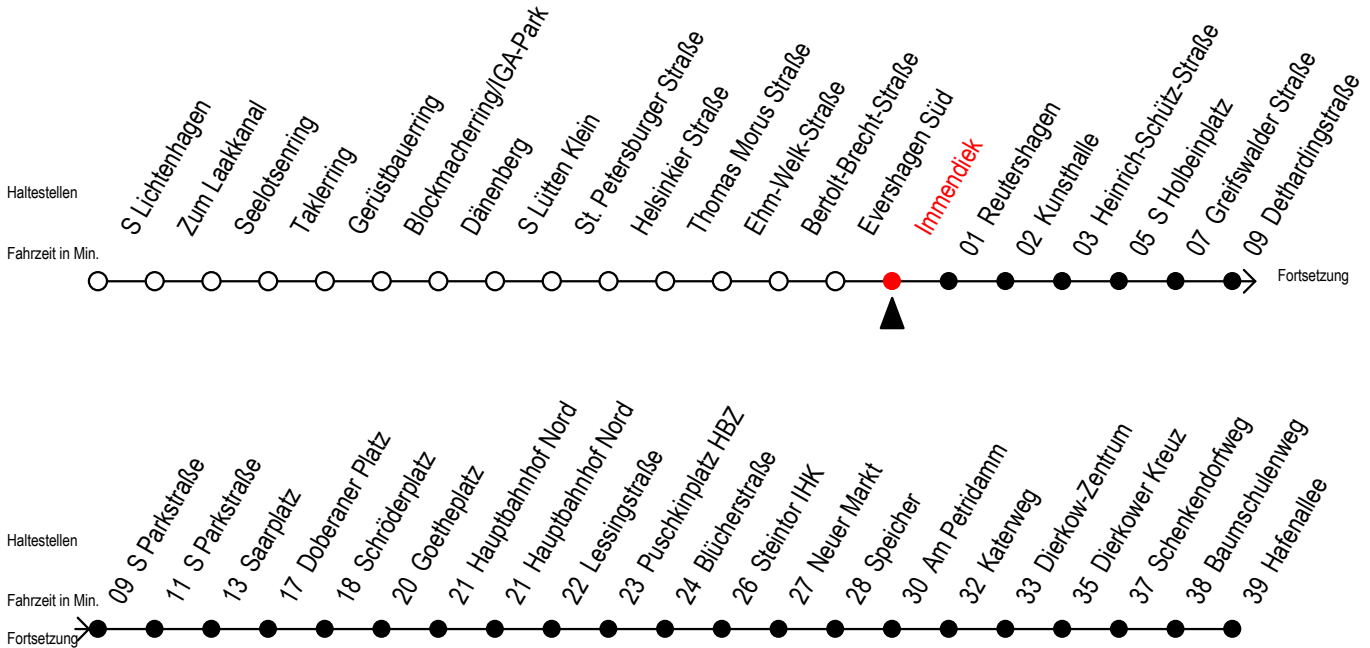

# F2 Immendiek

Gültig ab 04.01.2021

Alle Angaben ohne Gewähr

Richtung: Hafenallee

Achtung! Geänderte Linienführung zwischen Hauptbahnhof Nord u. Steintor

## Uhr Montag - Freitag

## Uhr Samstag

**P** = fährt bis Doberaner Platz

**A** = Anschluss am Dierkower Kreuz zur Linie 45 Ri. Warnoblick

**U** = Umstieg zum ALT Li 45A Ri. Warnoblick an der Hast. Baumschulenweg

Abruf - Linien - Taxi bitte bis spätestens 30 Min. vor der Abfahrt unter Telefon Nr. 0381/8021900 bestellen oder beim Fahrpersonal melden