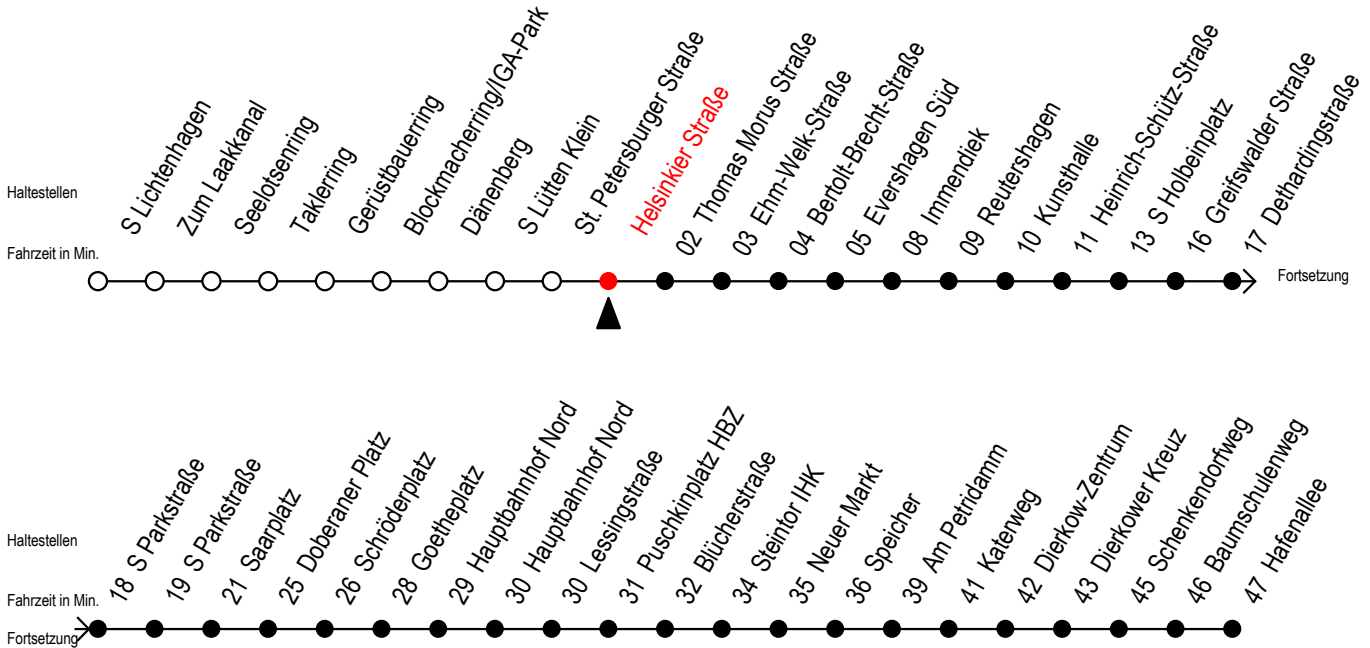

F2 Helsinkier Straße

Gültig ab 04.01.2021

Alle Angaben ohne Gewähr

Richtung: Hafenallee

Achtung! Geänderte Linienführung zwischen Hauptbahnhof Nord u. Steintor

Uhr Montag - Freitag

Uhr Samstag

Uhr Sonntag - Feiertag

0	09 ^U	0	09 ^U 39	0	09 ^U 39
1	09 ^U	1	09 ^U 39	1	09 ^U 39
2	09 ^U	2	09 ^U 39	2	09 ^U 39
3	09	3	09 ^A 39 ^A	3	09 ^A 39 ^A
4	09 ^P	4	09 ^A 39 ^A	4	09 ^A 39 ^A
5	--	5	09 ^A 39 ^A	5	09 ^A 39 ^A
6	--	6	--	6	09 ^A 39 ^A
7	--	7	--	7	09 ^A 39 ^P

P = fährt bis Doberaner Platz

A = Anschluss am Dierkower Kreuz zur Linie 45 Ri. Warnoblick

U = Umstieg zum ALT Li 45A Ri. Warnoblick an der Hast. Baumschulenweg

Abruf - Linien - Taxi bitte bis spätestens 30 Min. vor der Abfahrt unter Telefon Nr. 0381/8021900 bestellen oder beim Fahrpersonal melden