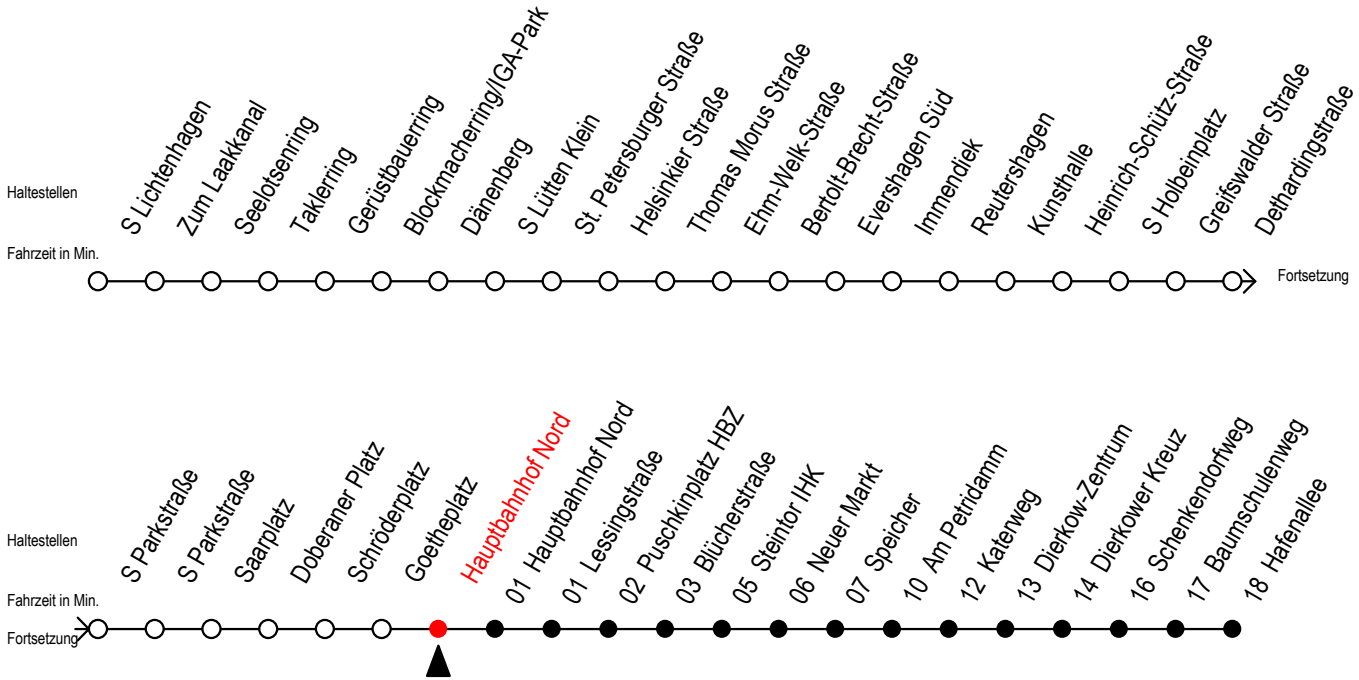

F2 Hauptbahnhof Nord

Gültig ab 04.01.2021

Alle Angaben ohne Gewähr

Richtung: Hafenallee

Achtung! Geänderte Linienführung zwischen Hauptbahnhof Nord u. Steintor

Uhr Montag - Freitag		Uhr Samstag		Uhr Sonntag - Feiertag	
0	38 ^U	0	38 ^U	0	38 ^U
1	38 ^U	1	08 38 ^U	1	08 38 ^U
2	38 ^U	2	08 38 ^U	2	08 38 ^U
3	38	3	08 38 ^A	3	08 38 ^A
4	--	4	08 ^A 38 ^A	4	08 ^A 38 ^A
5	--	5	08 ^A 38 ^A	5	08 ^A 38 ^A
6	--	6	08 ^A	6	08 ^A 38 ^A
7	--	7	--	7	08 ^A 38 ^A

U = Umstieg zum ALT Li 45A Ri. Warnoblick an der Hast. Baumschulenweg
 Abruf - Linien - Taxi bitte bis spätestens 30 Min. vor der Abfahrt unter
 Telefon Nr. 0381/8021900 bestellen oder beim Fahrpersonal melden

A = Anschluss am Dierkower Kreuz zur Linie 45 Ri. Warnoblick