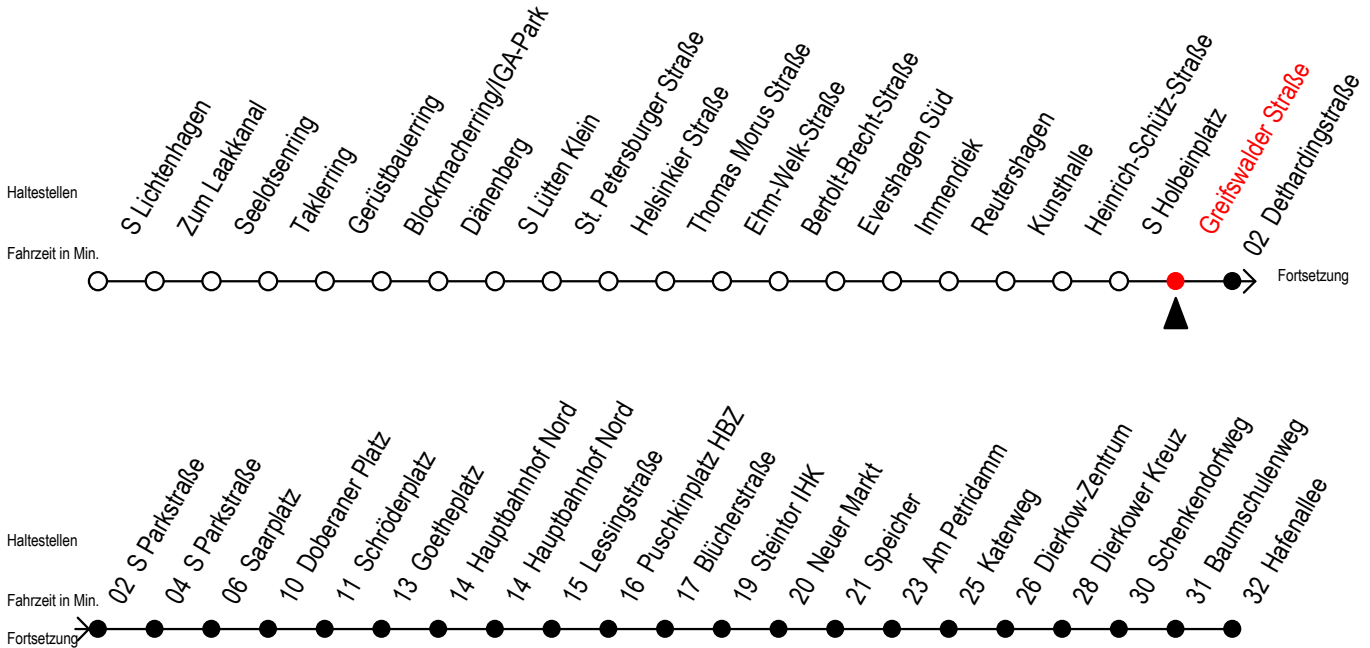

F2 Greifswalder Straße

Gültig ab 04.01.2021

Alle Angaben ohne Gewähr

Richtung: Hafenallee

Achtung! Geänderte Linienführung zwischen Hauptbahnhof Nord u. Steintor

Uhr Montag - Freitag

Uhr Samstag

Uhr Sonntag - Feiertag

| | | | | | |
|---|-----------------|---|---------------------------------|---|---------------------------------|
| 0 | 24 ^U | 0 | 24 ^U 54 | 0 | 24 ^U 54 |
| 1 | 24 ^U | 1 | 24 ^U 54 | 1 | 24 ^U 54 |
| 2 | 24 ^U | 2 | 24 ^U 54 | 2 | 24 ^U 54 |
| 3 | 24 | 3 | 24 ^A 54 ^A | 3 | 24 ^A 54 ^A |
| 4 | 24 ^P | 4 | 24 ^A 54 ^A | 4 | 24 ^A 54 ^A |
| 5 | -- | 5 | 24 ^A 54 ^A | 5 | 24 ^A 54 ^A |
| 6 | -- | 6 | -- | 6 | 24 ^A 54 ^A |
| 7 | -- | 7 | -- | 7 | 24 ^A 54 ^P |

P = fährt bis Doberaner Platz

A = Anschluss am Dierkower Kreuz zur Linie 45 Ri. Warnoblick

U = Umstieg zum ALT Li 45A Ri. Warnoblick an der Hast. Baumschulenweg

Abruf - Linien - Taxi bitte bis spätestens 30 Min. vor der Abfahrt unter Telefon Nr. 0381/8021900 bestellen oder beim Fahrpersonal melden