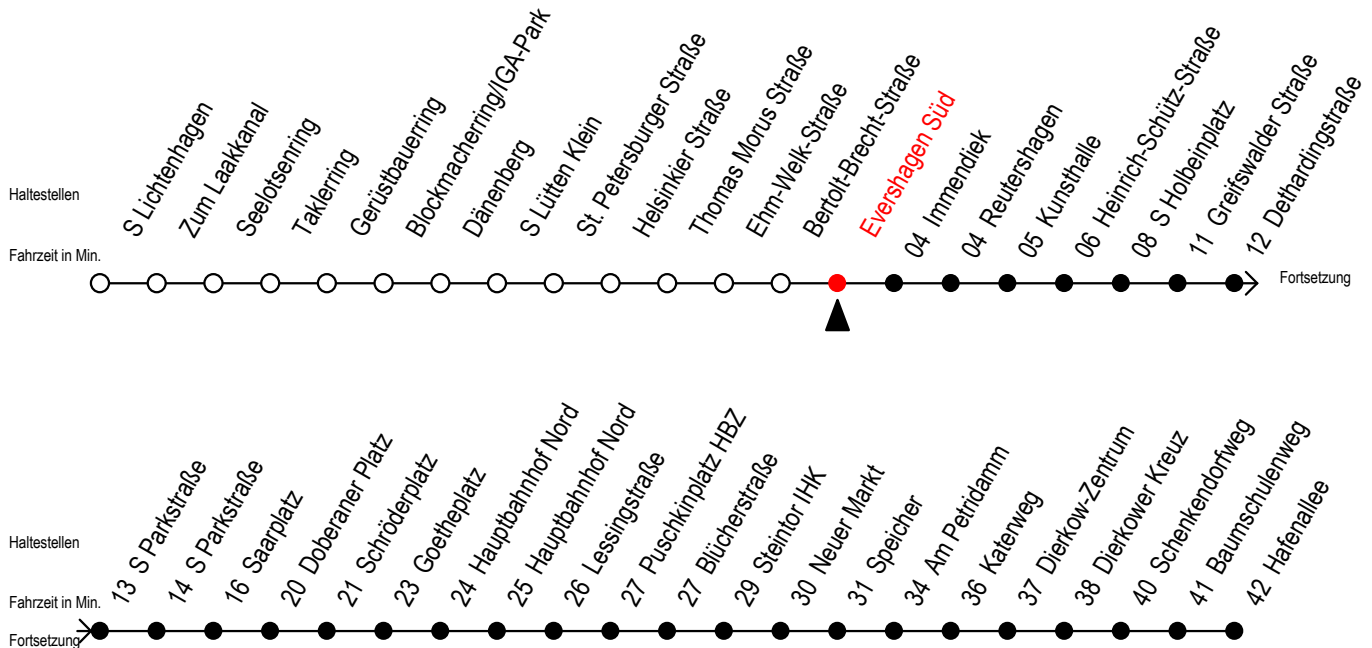

# F2 Evershagen Süd

Gültig ab 04.01.2021

Alle Angaben ohne Gewähr

Richtung: Hafenallee

Achtung! Geänderte Linienführung zwischen Hauptbahnhof Nord u. Steintor

## Uhr Montag - Freitag

## Uhr Samstag

**P** = fährt bis Doberaner Platz

**A** = Anschluss am Dierkower Kreuz zur Linie 45 Ri. Warnoblick

**U** = Umstieg zum ALT Li 45A Ri. Warnoblick an der Hast. Baumschulenweg

Abruf - Linien - Taxi bitte bis spätestens 30 Min. vor der Abfahrt unter Telefon Nr. 0381/8021900 bestellen oder beim Fahrpersonal melden